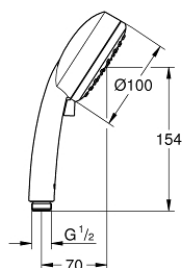

27 571 002 TEMPESTA COSMOPOLITAN 100 DOUCHE À MAIN 2 JETS

DESCRIPTION DU PRODUIT

- Couleur: chromé
- Types de jet : Rain, Jet
- GROHE DreamSpray : répartition uniforme du flux entre tous les diffuseurs
- finition GROHE LongLife
- GROHE SpeedClean : le calcaire disparaît en un tour de main
- Inner WaterGuide - isolation intérieure pour la protection de la surface
- système de montage universel, s'adaptant à tous les flexibles de douche standard
- convient pour les chauffe-eau instantanés

27 571 002 TEMPESTA COSMOPOLITAN 100 DOUCHE À MAIN 2 JETS

PIÈCES DE RECHANGE, mars 2017 – maintenant

1: Filtre (Numéro de commande 0700200M)