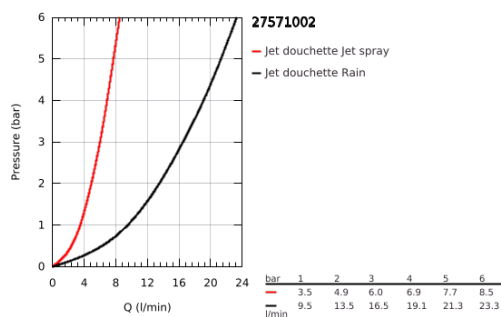

27 571 002 TEMPESTA COSMOPOLITAN 100 DOUCHE À MAIN 2 JETS

DESCRIPTION DU PRODUIT

- Couleur: chromé
- Types de jet : Rain, Jet
- GROHE DreamSpray : répartition uniforme du flux entre tous les diffuseurs
- finition GROHE LongLife
- GROHE SpeedClean : le calcaire disparaît en un tour de main
- Inner WaterGuide - isolation intérieure pour la protection de la surface
- système de montage universel, s'adaptant à tous les flexibles de douche standard
- convient pour les chauffe-eau instantanés

27 571 002 TEMPESTA COSMOPOLITAN 100 DOUCHE À MAIN 2 JETS

PIÈCES DE RECHANGE, mars 2017 – maintenant

1: Filtre (Numéro de commande 0700200M)