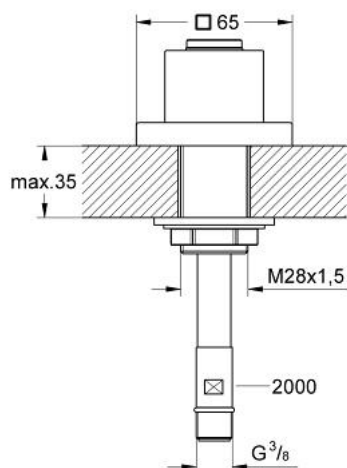

### PRODUCTOMSCHRIJVING

- Kleur: chroom
- voor bad- of tegelrandmontage
- met slangdoorvoer
- met vierkante rozet
- met metalen slang 1/2" x 3/8" 2000 mm (28 158 000)
- kan met alle GROHE handdouches gecombineerd worden
- GROHE LongLife finish