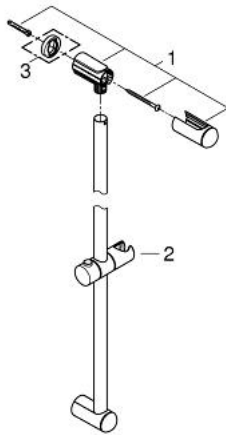

27 524 000 **DOUCHESTANG 900 MM**

**PRODUCTOMSCHRIJVING**

- Kleur: chroom
- met wandhouders
- glijstuk en douchehouder
- GROHE LongLife finish

27 524 000 **DOUCHESTANG 900 MM**

**RESERVEONDERDELEN** , maart 2010 – nu

1: Glijstanghouder (Bestelnummer 48098000)

2: Glijstuk (Bestelnummer 48099000)

3: Opvulplaatje (Bestelnummer 48051000)\*

\* Optionele accessoires