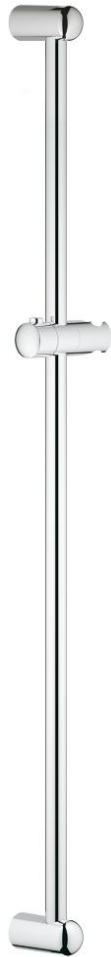

27 524 000 **DOUCHESTANG 900 MM**

**PRODUCTOMSCHRIJVING**

- Kleur: chroom
- met wandhouders
- glijstuk en douchehouder
- GROHE LongLife finish

27 524 000 **DOUCHESTANG 900 MM**

**RESERVEONDERDELEN** , maart 2010 – nu

1: Glijstanghouder (Bestelnummer 48098000)

2: Glijstuk (Bestelnummer 48099000)

3: Opvulplaatje (Bestelnummer 48051000)\*

\* Optionele accessoires