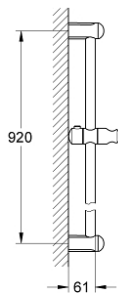

27 524 000 **DOUCHESTANG 900 MM**

**PRODUCTOMSCHRIJVING**

- Kleur: chroom
- met wandhouders
- glijstuk en douchehouder
- GROHE LongLife finish

27 524 000 **DOUCHESTANG 900 MM**

**RESERVEONDERDELEN** , maart 2010 – nu

1: Glijstanghouder (Bestelnummer 48098000)

2: Glijstuk (Bestelnummer 48099000)

3: Opvulplaatje (Bestelnummer 48051000)\*

\* Optionele accessoires