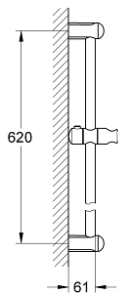

27 523 000 TEMPESTA DOUCHESTANG 600 MM

PRODUCTOMSCHRIJVING

- Kleur: chroom
- met wandhouders, glijstuk en douchehouder
- GROHE LongLife finish

27 523 000 TEMPESTA DOUCHESTANG 600 MM

RESERVEONDERDELEN , maart 2010 – nu

1: Glijstanghouder (Bestelnummer 48098000)

2: Glijstuk (Bestelnummer 48099000)

3: Opvulplaatje (Bestelnummer 48051000)*

* Optionele accessoires