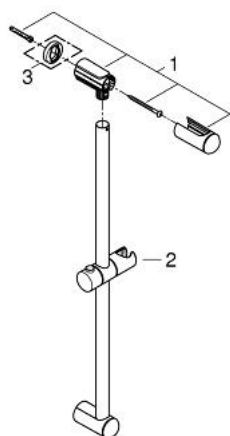

27 523 000 TEMPESTA DOUCHESTANG 600 MM

PRODUCTOMSCHRIJVING

- Kleur: chroom
- met wandhouders, glijstuk en douchehouder
- GROHE LongLife finish

27 523 000 TEMPESTA DOUCHESTANG 600 MM

RESERVEONDERDELEN , maart 2010 – nu

1: Glijstanghouder (Bestelnummer 48098000)

2: Glijstuk (Bestelnummer 48099000)

3: Opvulplaatje (Bestelnummer 48051000)*

* Optionele accessoires