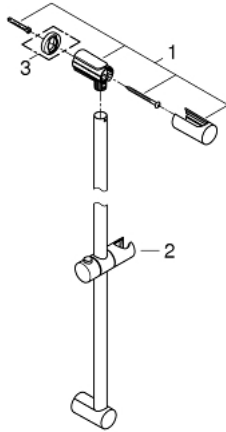

27 522 000 **TEMPESTA COSMOPOLITAN DOUCHESTANG 900 MM**

PRODUCTOMSCHRIJVING

- Kleur: chroom
- met wandhouders
- glijstuk en douchehouder
- GROHE LongLife finish

27 522 000 **TEMPESTA COSMOPOLITAN DOUCHESTANG 900 MM**

RESERVEONDERDELEN , maart 2010 – nu

1: Glijstanghouder (Bestelnummer 48095000)

2: Glijstuk (Bestelnummer 48096000)

3: Opvulplaatje (Bestelnummer 48051000)*

* Optionele accessoires