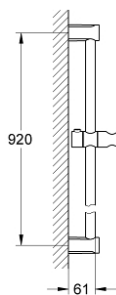

27 522 000 **TEMPESTA COSMOPOLITAN DOUCHESTANG 900 MM**

PRODUCTOMSCHRIJVING

- Kleur: chroom
- met wandhouders
- glijstuk en douchehouder
- GROHE LongLife finish

27 522 000 **TEMPESTA COSMOPOLITAN DOUCHESTANG 900 MM**

RESERVEONDERDELEN , maart 2010 – nu

1: Glijstanghouder (Bestelnummer 48095000)

2: Glijstuk (Bestelnummer 48096000)

3: Opvulplaatje (Bestelnummer 48051000)*

* Optionele accessoires