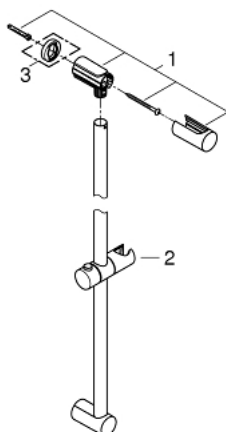

27 522 000 **TEMPESTA COSMOPOLITAN BARRE DE DOUCHE 900 MM**

**DESCRIPTION DU PRODUIT**

- Couleur: chromé
- avec supports muraux
- curseur et support orientable
- finition GROHE LongLife

## 27 522 000 TEMPESTA COSMOPOLITAN BARRE DE DOUCHE 900 MM

### PIÈCES DE RECHANGE, mars 2010 – maintenant

1: Fixation murale (Numéro de commande 48095000)

2: Curseur (Numéro de commande 48096000)

3: Cale d'épaisseur (Numéro de commande 48051000)\*

\* Accessoires optionels