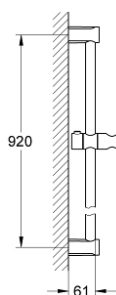

27 522 000 **TEMPESTA COSMOPOLITAN BARRE DE DOUCHE 900 MM**

**DESCRIPTION DU PRODUIT**

- Couleur: chromé
- avec supports muraux
- curseur et support orientable
- finition GROHE LongLife

## 27 522 000 TEMPESTA COSMOPOLITAN BARRE DE DOUCHE 900 MM

### PIÈCES DE RECHANGE, mars 2010 – maintenant

1: Fixation murale (Numéro de commande 48095000)

2: Curseur (Numéro de commande 48096000)

3: Cale d'épaisseur (Numéro de commande 48051000)\*

\* Accessoires optionels