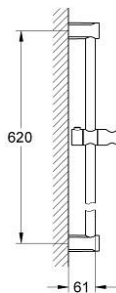

27 521 000 **TEMPESTA COSMOPOLITAN DOUCHESTANG 600 MM**

PRODUCTOMSCHRIJVING

- Kleur: chroom
- met wandhouders, glijstuk en douchehouder
- GROHE LongLife finish

27 521 000 **TEMPESTA COSMOPOLITAN DOUCHESTANG 600 MM**

RESERVEONDERDELEN , maart 2010 – nu

1: Glijstanghouder (Bestelnummer 48095000)

2: Glijstuk (Bestelnummer 12140000)