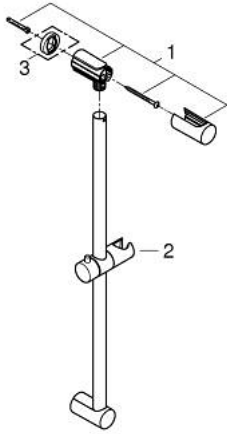

27 521 000 **TEMPESTA COSMOPOLITAN DOUCHESTANG 600 MM**

PRODUCTOMSCHRIJVING

- Kleur: chroom
- met wandhouders, glijstuk en douchehouder
- GROHE LongLife finish

27 521 000 **TEMPESTA COSMOPOLITAN DOUCHESTANG 600 MM**