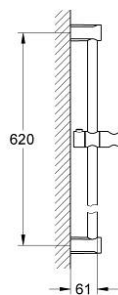

27 521 000 **TEMPESTA COSMOPOLITAN BARRE DE DOUCHE 600 MM**

DESCRIPTION DU PRODUIT

- Couleur: chromé
- avec supports muraux, curseur et support orientable
- finition GROHE LongLife

27 521 000 **TEMPESTA COSMOPOLITAN BARRE DE DOUCHE 600 MM**

PIÈCES DE RECHANGE, mars 2010 – maintenant

1: Fixation murale (Numéro de commande 48095000)

2: Curseur (Numéro de commande 12140000)