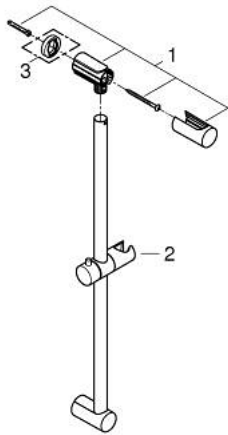

27 521 000 **TEMPESTA COSMOPOLITAN BARRE DE DOUCHE 600 MM**

DESCRIPTION DU PRODUIT

- Couleur: chromé
- avec supports muraux, curseur et support orientable
- finition GROHE LongLife

27 521 000 **TEMPESTA COSMOPOLITAN BARRE DE DOUCHE 600 MM**

PIÈCES DE RECHANGE, mars 2010 – maintenant

1: Fixation murale (Numéro de commande 48095000)

2: Curseur (Numéro de commande 12140000)