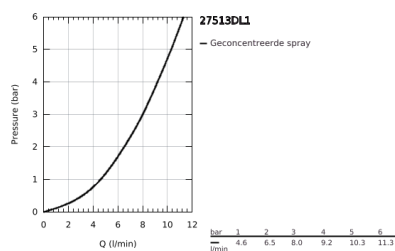

## 27 513 DL1 TEMPESTA-F TRIGGER SPRAY 30 BADSET 1 STRAAL

### PRODUCTOMSCHRIJVING

- Kleur: brushed warm sunset
- bestaande uit:
  - Trigger handdouche
  - maximale doorstroming (bij 3 bar): 8 l/min
  - wanddouchehouder
  - Silverflex Long-Life doucheslang 1250 mm
  - GROHE EcoJoy waterbesparende technologie
  - GROHE LongLife finish
  - GROHE SpeedClean antikalksysteem
  - Inner WaterGuide - binnenisolatie voor oppervlaktebescherming
  - TwistStop voorkomt het verdraaien van de slang
- raadpleeg de lokale normen voor de installatie