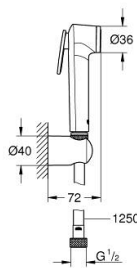

## 27 513 DL1 TEMPESTA-F TRIGGER SPRAY 30 BADSET 1 STRAAL

### PRODUCTOMSCHRIJVING

- Kleur: brushed warm sunset
- bestaande uit:
  - Trigger handdouche
  - maximale doorstroming (bij 3 bar): 8 l/min
  - wanddouchehouder
  - Silverflex Long-Life doucheslang 1250 mm
  - GROHE EcoJoy waterbesparende technologie
  - GROHE LongLife finish
  - GROHE SpeedClean antikalksysteem
  - Inner WaterGuide - binnenisolatie voor oppervlaktebescherming
  - TwistStop voorkomt het verdraaien van de slang
- raadpleeg de lokale normen voor de installatie

## 27 513 DL1 TEMPESTA-F TRIGGER SPRAY 30 BADSET 1 STRAAL

**RESERVEONDERDELEN** , mei 2023 – nu

1: Zeef (Bestelnummer 0700200M)

2: terugslagklep (Bestelnummer 14165DLM)\*

\* Optionele accessoires