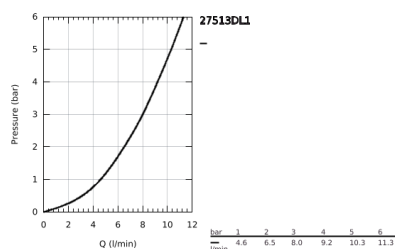

## 27 513 DL1 TEMPESTA-F TRIGGER SPRAY 30 SET DE BAIN, 1 JET

### DESCRIPTION DU PRODUIT

- Couleur: brushed warm sunset
- constitué de :
- douchette
- débit maximal (à 3 bar): 8 l/min
- - support mural pour douche à main
- Silverflex Long-Life shower hose 1250 mm
- GROHE EcoJoy technologie d'économie d'eau
- Finition GROHE LongLife
- GROHE SpeedClean : le calcaire disparaît en un tour de main
- Inner WaterGuide - isolation intérieure pour la protection de la surface
- TwistStop : système anti-torsion
- se référer aux normes locales d'installation