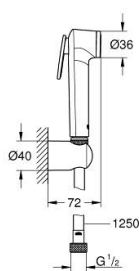

## 27 513 DL1 TEMPESTA-F TRIGGER SPRAY 30 SET DE BAIN, 1 JET

### DESCRIPTION DU PRODUIT

- Couleur: brushed warm sunset
- constitué de :
- douchette
- débit maximal (à 3 bar): 8 l/min
- - support mural pour douche à main
- Silverflex Long-Life shower hose 1250 mm
- GROHE EcoJoy technologie d'économie d'eau
- Finition GROHE LongLife
- GROHE SpeedClean : le calcaire disparaît en un tour de main
- Inner WaterGuide - isolation intérieure pour la protection de la surface
- TwistStop : système anti-torsion
- se référer aux normes locales d'installation

## 27 513 DL1 TEMPESTA-F TRIGGER SPRAY 30 SET DE BAIN, 1 JET

**PIÈCES DE RECHANGE**, mai 2023 – maintenant

1: Filtre (Numéro de commande 0700200M)

2: clapet de non-retour (Numéro de commande 14165DLM)\*

\* Accessoires optionnels