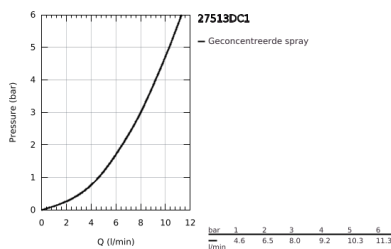

27 513 DC1 TEMPESTA-F TRIGGER SPRAY 30 BADSET 1 STRAAL

PRODUCTOMSCHRIJVING

- Kleur: supersteel
- bestaande uit:
 - Trigger handdouche
 - maximale doorstroming (bij 3 bar): 8 l/min
 - wanddouchehouder
 - Silverflex Long-Life doucheslang 1250 mm
 - GROHE EcoJoy waterbesparende technologie
 - GROHE LongLife finish
 - GROHE SpeedClean antikalksysteem
 - Inner WaterGuide - binnenisolatie voor oppervlaktebescherming
 - TwistStop voorkomt het verdraaien van de slang
 - raadpleeg de lokale normen voor de installatie

27 513 DC1 TEMPESTA-F TRIGGER SPRAY 30 BADSET 1 STRAAL

RESERVEONDERDELEN , juli 2023 – nu

1: Zeef (Bestelnummer 0700200M)

2: terugslagklep (Bestelnummer 14165DCM)*

* Optionele accessoires