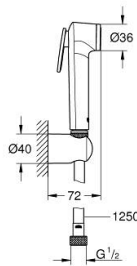

27 513 DC1 TEMPESTA-F TRIGGER SPRAY 30 BADSET 1 STRAAL

PRODUCTOMSCHRIJVING

- Kleur: supersteel
- bestaande uit:
 - Trigger handdouche
 - maximale doorstroming (bij 3 bar): 8 l/min
 - wanddouchehouder
 - Silverflex Long-Life doucheslang 1250 mm
 - GROHE EcoJoy waterbesparende technologie
 - GROHE LongLife finish
 - GROHE SpeedClean antikalksysteem
 - Inner WaterGuide - binnenisolatie voor oppervlaktebescherming
 - TwistStop voorkomt het verdraaien van de slang
 - raadpleeg de lokale normen voor de installatie

27 513 DC1 TEMPESTA-F TRIGGER SPRAY 30 BADSET 1 STRAAL

RESERVEONDERDELEN , juli 2023 – nu

1: Zeef (Bestelnummer 0700200M)

2: terugslagklep (Bestelnummer 14165DCM)*

* Optionele accessoires