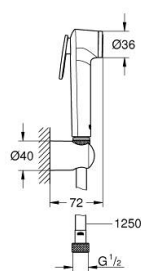

27 513 DC1 TEMPESTA-F TRIGGER SPRAY 30 SET DE BAIN, 1 JET

DESCRIPTION DU PRODUIT

- Couleur: supersteel
- constitué de :
- douchette
- débit maximal (à 3 bar): 8 l/min
- - support mural pour douche à main
- Silverflex Long-Life shower hose 1250 mm
- GROHE EcoJoy technologie d'économie d'eau
- Finition GROHE LongLife
- GROHE SpeedClean : le calcaire disparaît en un tour de main
- Inner WaterGuide - isolation intérieure pour la protection de la surface
- TwistStop : système anti-torsion
- se référer aux normes locales d'installation

27 513 DC1 TEMPESTA-F TRIGGER SPRAY 30 SET DE BAIN, 1 JET

PIÈCES DE RECHANGE, juillet 2023 – maintenant

1: Filtre (Numéro de commande 0700200M)

2: clapet de non-retour (Numéro de commande 14165DCM)*

* Accessoires optionnels