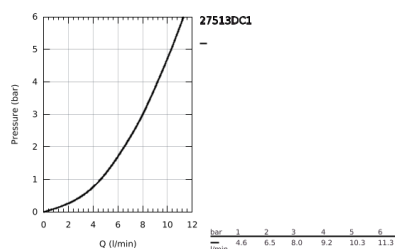

27 513 DC1 TEMPESTA-F TRIGGER SPRAY 30 SET DE BAIN, 1 JET

DESCRIPTION DU PRODUIT

- Couleur: supersteel
- constitué de :
- douchette
- débit maximal (à 3 bar): 8 l/min
- - support mural pour douche à main
- Silverflex Long-Life shower hose 1250 mm
- GROHE EcoJoy technologie d'économie d'eau
- Finition GROHE LongLife
- GROHE SpeedClean : le calcaire disparaît en un tour de main
- Inner WaterGuide - isolation intérieure pour la protection de la surface
- TwistStop : système anti-torsion
- se référer aux normes locales d'installation

27 513 DC1 TEMPESTA-F TRIGGER SPRAY 30 SET DE BAIN, 1 JET

PIÈCES DE RECHANGE, juillet 2023 – maintenant

1: Filtre (Numéro de commande 0700200M)

2: clapet de non-retour (Numéro de commande 14165DCM)*

* Accessoires optionnels