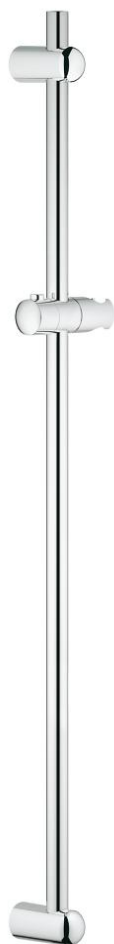

27 500 000 EUPHORIA DOUCHESTANG 900 MM

PRODUCTOMSCHRIJVING

- Kleur: chroom
- met wandhouders, glij- en scharnierstuk
- Flexible Installation - verstelbare bovenste bevestiging voor bestaande boorgaten
- GROHE LongLife finish

27 500 000 EUPHORIA DOUCHESTANG 900 MM

RESERVEONDERDELEN , maart 2010 – nu

1: Glijstanghouder (Bestelnummer 48098000)

2: Glijstuk (Bestelnummer 48099000)

3: Glijstanghouder (Bestelnummer 48100000)