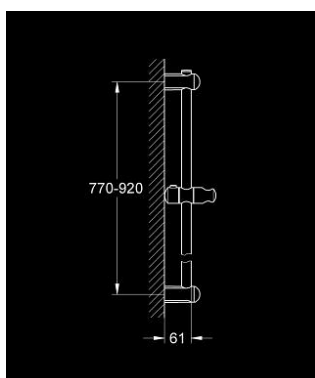

27 500 000 EUPHORIA DOUCHESTANG 900 MM

PRODUCTOMSCHRIJVING

- Kleur: chroom
- met wandhouders, glij- en scharnierstuk
- Flexible Installation - verstelbare bovenste bevestiging voor bestaande boorgaten
- GROHE LongLife finish

27 500 000 EUPHORIA DOUCHESTANG 900 MM

RESERVEONDERDELEN , maart 2010 – nu

1: Glijstanghouder (Bestelnummer 48098000)

2: Glijstuk (Bestelnummer 48099000)

3: Glijstanghouder (Bestelnummer 48100000)