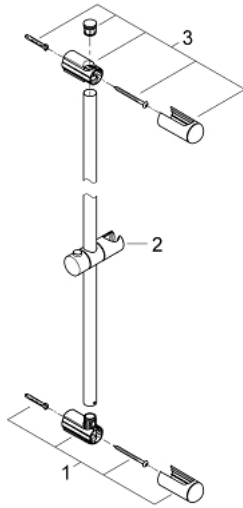

27 500 000 EUPHORIA DOUCHESTANG 900 MM

RESERVEONDERDELEN , maart 2010 – nu

1: Glijstanghouder (Bestelnummer 48098000)

2: Glijstuk (Bestelnummer 48099000)

3: Glijstanghouder (Bestelnummer 48100000)