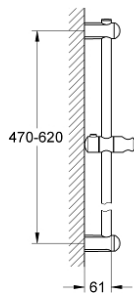

27 499 000 **EUPHORIA DOUCHESTANG 600 MM**

PRODUCTOMSCHRIJVING

- Kleur: chroom
- met wandhouders, glij- en scharnierstuk
- Flexible Installation - verstelbare bovenste bevestiging voor bestaande boorgaten
- GROHE LongLife finish

27 499 000 **EUPHORIA DOUCHESTANG 600 MM**

RESERVEONDERDELEN , maart 2010 – nu

1: Glijstanghouder (Bestelnummer 48098000)

2: Glijstuk (Bestelnummer 48099000)

3: Glijstanghouder (Bestelnummer 48100000)