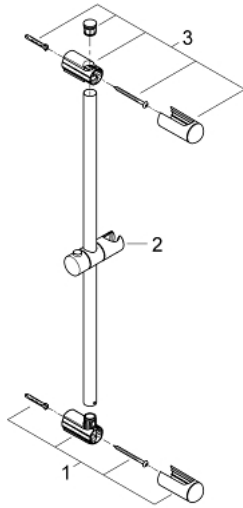

27 499 000 **EUPHORIA DOUCHESTANG 600 MM**

PRODUCTOMSCHRIJVING

- Kleur: chroom
- met wandhouders, glij- en scharnierstuk
- Flexible Installation - verstelbare bovenste bevestiging voor bestaande boorgaten
- GROHE LongLife finish

27 499 000 **EUPHORIA DOUCHESTANG 600 MM**

RESERVEONDERDELEN , maart 2010 – nu

1: Glijstanghouder (Bestelnummer 48098000)

2: Glijstuk (Bestelnummer 48099000)

3: Glijstanghouder (Bestelnummer 48100000)