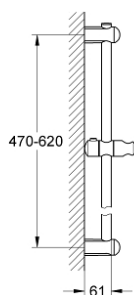

27 499 000 EUPHORIA BARRE DE DOUCHE 600 MM

DESCRIPTION DU PRODUIT

- Couleur: chromé
- curseur avec support orientable
- Flexible Installation : fixation supérieure réglable en hauteur pour ajustement sur des trous existants
- finition GROHE LongLife

27 499 000 EUPHORIA BARRE DE DOUCHE 600 MM

PIÈCES DE RECHANGE, mars 2010 – maintenant

1: Fixation murale (Numéro de commande 48098000)

2: Curseur (Numéro de commande 48099000)

3: Fixation murale (Numéro de commande 48100000)