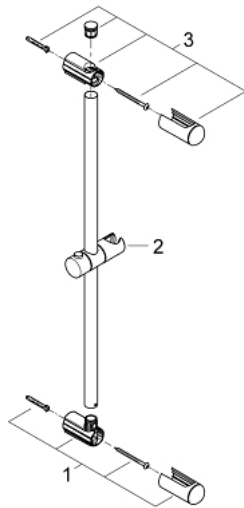

27 499 000 EUPHORIA BARRE DE DOUCHE 600 MM

DESCRIPTION DU PRODUIT

- Couleur: chromé
- curseur avec support orientable
- Flexible Installation : fixation supérieure réglable en hauteur pour ajustement sur des trous existants
- finition GROHE LongLife

27 499 000 EUPHORIA BARRE DE DOUCHE 600 MM

PIÈCES DE RECHANGE, mars 2010 – maintenant

1: Fixation murale (Numéro de commande 48098000)

2: Curseur (Numéro de commande 48099000)

3: Fixation murale (Numéro de commande 48100000)