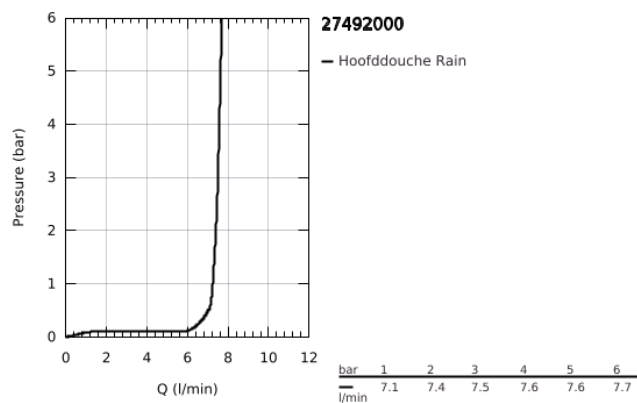

27 492 000 EUPHORIA COSMOPOLITAN 180 HOOFDDOUCHE 1 STRAAL

PRODUCTOMSCHRIJVING

- Kleur: chroom
- 1 straal: Rain
- maximale doorstroming (bij 3 bar): 7,5 l/min
- Ø 180 mm
- kogelgewricht met draaihoek $\pm 15^\circ$
- aansluiting 1/2"
- GROHE EcoJoy waterbesparende technologie
- GROHE DreamSpray: optimaal straalpatroon
- GROHE LongLife finish
- GROHE SpeedClean antiekalksysteem

27 492 000 **EUPHORIA COSMOPOLITAN 180 HOOFDDOUCHE 1 STRAAL**

RESERVEONDERDELEN , maart 2010 – nu

1: Dichting Ø18,5 x Ø12 x 2 (Bestelnummer 0138900M)

2: Zeef (Bestelnummer 48007000)