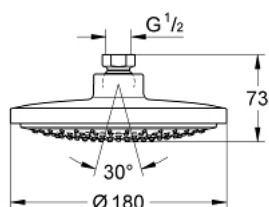

27 492 000 EUPHORIA COSMOPOLITAN 180 HOOFDDOUCHE 1 STRAAL

PRODUCTOMSCHRIJVING

- Kleur: chroom
- 1 straal: Rain
- maximale doorstroming (bij 3 bar): 7,5 l/min
- Ø 180 mm
- kogelgewricht met draaihoek $\pm 15^\circ$
- aansluiting 1/2"
- GROHE EcoJoy waterbesparende technologie
- GROHE DreamSpray: optimaal straalpatroon
- GROHE LongLife finish
- GROHE SpeedClean antiekalksysteem

27 492 000 **EUPHORIA COSMOPOLITAN 180 HOOFDDOUCHE 1 STRAAL**

RESERVEONDERDELEN , maart 2010 – nu

1: Dichting Ø18,5 x Ø12 x 2 (Bestelnummer 0138900M)

2: Zeef (Bestelnummer 48007000)