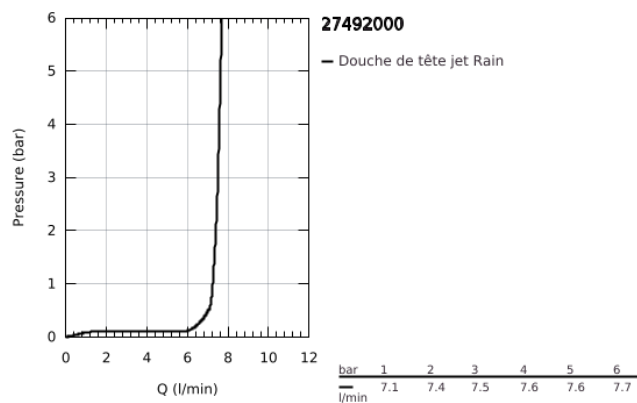

27 492 000 EUPHORIA COSMOPOLITAN 180 DOUCHE DE TÊTE 1 JET

DESCRIPTION DU PRODUIT

- Couleur: chromé
- 1 jet: Rain
- débit maximal (à 3 bar): 7.5 l/min
- Ø 180 mm
- rotule réglable à +/- 15°
- raccord fileté 1/2"
- GROHE EcoJoy technologie d'économie d'eau
- GROHE DreamSpray : répartition uniforme du flux entre tous les diffuseurs
- finition GROHE LongLife
- GROHE SpeedClean : le calcaire disparaît en un tour de main

27 492 000 EUPHORIA COSMOPOLITAN 180 DOUCHE DE TÊTE 1 JET

PIÈCES DE RECHANGE, mars 2010 – maintenant

1: Joint fibre 15x21 (Numéro de commande 0138900M)

2: Filtre (Numéro de commande 48007000)