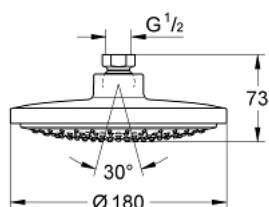

27 492 000 EUPHORIA COSMOPOLITAN 180 DOUCHE DE TÊTE 1 JET

DESCRIPTION DU PRODUIT

- Couleur: chromé
- 1 jet: Rain
- débit maximal (à 3 bar): 7.5 l/min
- Ø 180 mm
- rotule réglable à +/- 15°
- raccord fileté 1/2"
- GROHE EcoJoy technologie d'économie d'eau
- GROHE DreamSpray : répartition uniforme du flux entre tous les diffuseurs
- finition GROHE LongLife
- GROHE SpeedClean : le calcaire disparaît en un tour de main

27 492 000 EUPHORIA COSMOPOLITAN 180 DOUCHE DE TÊTE 1 JET

PIÈCES DE RECHANGE, mars 2010 – maintenant

1: Joint fibre 15x21 (Numéro de commande 0138900M)

2: Filtre (Numéro de commande 48007000)