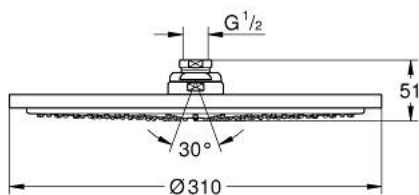

## 27 478 000 RAINSHOWER COSMOPOLITAN 310 HOOFDDOUCHE 1 STRAAL

### PRODUCTOMSCHRIJVING

- Kleur: chroom
- 1 straal: Rain
- maximale doorstroming (bij 3 bar): 8 l/min
- Ø 310 mm
- materiaal: metaal
- kogelgewricht met draaihoek ± 20°
- aansluiting 1/2"
- GROHE EcoJoy waterbesparende technologie
- GROHE DreamSpray: optimaal straalpatroon
- GROHE LongLife finish
- GROHE SpeedClean antikalksysteem