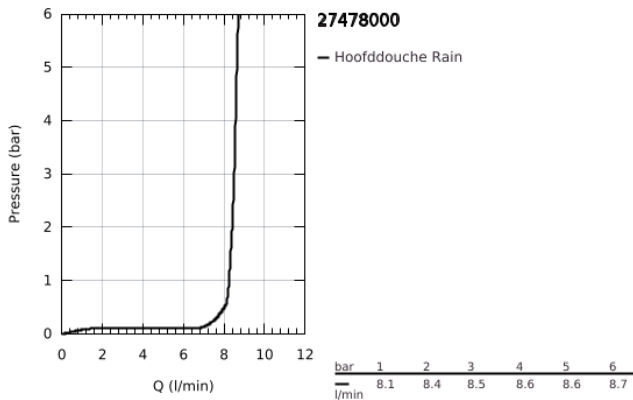

## 27 478 000 RAINSHOWER COSMOPOLITAN 310 HOOFDDOUCHE 1 STRAAL

### PRODUCTOMSCHRIJVING

- Kleur: chroom
- 1 straal: Rain
- maximale doorstroming (bij 3 bar): 8 l/min
- Ø 310 mm
- materiaal: metaal
- kogelgewricht met draaihoek ± 20°
- aansluiting 1/2"
- GROHE EcoJoy waterbesparende technologie
- GROHE DreamSpray: optimaal straalpatroon
- GROHE LongLife finish
- GROHE SpeedClean antikalksysteem