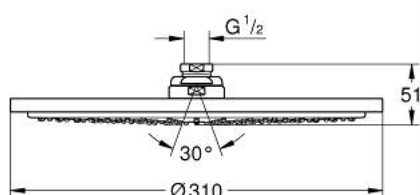

27 478 000 RAINSHOWER COSMOPOLITAN 310 DOUCHE DE TÊTE 1 JET

DESCRIPTION DU PRODUIT

- Couleur: chromé
- 1 jet: Rain
- débit maximum (à 3 bar) : 8 l/min
- Ø 310 mm
- en métal
- rotule réglable sur 20° dans chaque direction
- raccord fileté 1/2"
- GROHE EcoJoy technologie d'économie d'eau
- GROHE DreamSpray : répartition uniforme du flux entre tous les diffuseurs
- finition GROHE LongLife
- GROHE SpeedClean : le calcaire disparaît en un tour de main

27 478 000 **RAINSHOWER COSMOPOLITAN 310 DOUCHE DE TÊTE 1 JET**

PIÈCES DE RECHANGE, janvier 2010 – maintenant

1: jeu de pièces de rechange (Numéro de commande 45933000)