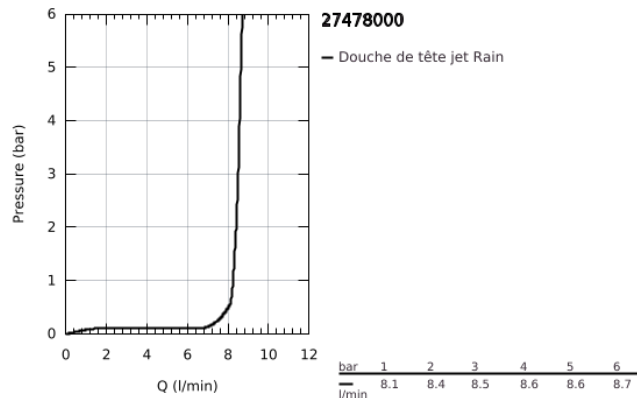

27 478 000 RAINSHOWER COSMOPOLITAN 310 DOUCHE DE TÊTE 1 JET

DESCRIPTION DU PRODUIT

- Couleur: chromé
- 1 jet: Rain
- débit maximum (à 3 bar) : 8 l/min
- Ø 310 mm
- en métal
- rotule réglable sur 20° dans chaque direction
- raccord fileté 1/2"
- GROHE EcoJoy technologie d'économie d'eau
- GROHE DreamSpray : répartition uniforme du flux entre tous les diffuseurs
- finition GROHE LongLife
- GROHE SpeedClean : le calcaire disparaît en un tour de main

27 478 000 **RAINSHOWER COSMOPOLITAN 310 DOUCHE DE TÊTE 1 JET**

PIÈCES DE RECHANGE, janvier 2010 – maintenant

1: jeu de pièces de rechange (Numéro de commande 45933000)