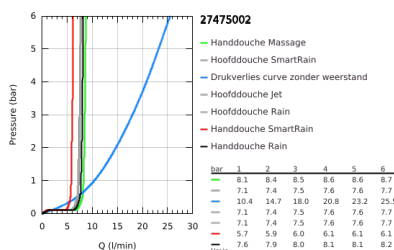

### PRODUCTOMSCHRIJVING (1/2)

- Kleur: chroom
- bestaande uit:
  - - horizontaal draaibare douchearm 450 mm
  - - opbouw thermostaat met Aquadimmerfunctie,
  - voor wisseling tussen hoofd- en handdouche
- Hoofddouche Euphoria 260 (26 457 000)
- Straalsoorten: Rain, SmartRain, Jet
- maximale doorstroming (bij 3 bar): 7,5 l/min
- met kogelgewricht
- draaihoek ±15°
- - baduitloop
- aparte omstelling voor handdouche
- - handdouche Euphoria 110 Massage (27 239 000)
- Straalsoorten: Rain, Massage, SmartRain
- maximale doorstroming (bij 3 bar): 8 l/min
- in hoogte verstelbaar via glij-element
- doucheslang Silverflex 1750 mm 1/2" x 1/2" (28 388 001)
- maximum flow rate system (at 3 bar): 8.5 l/min (without bath inlet)
- GROHE TurboStat: 2x sneller en 2x nauwkeuriger de gewenste temperatuur
- GROHE SafeStop: instelknop met veiligheidsblokkering bij 38°C
- GROHE SafeStop Plus optionele temperatuurbegrenzer op 43°C
- GROHE DreamSpray: optimaal straalpatroon
- GROHE LongLife finish
- GROHE SprayDimmer: waterstroom verminderen zonder sproeigaatjes af te sluiten
- Flexible Installation - verstelbare bovenste bevestiging voor bestaande boorgaten
- Inner WaterGuide - binnenisolatie voor oppervlaktebescherming
- GROHE SpeedClean antikalksysteem
- TwistStop voorkomt het verdraaien van de slang
- geschikt voor combiketels met minimale capaciteit 18kW/h
- functioneert al bij een minimale doorstroming van 5 l/min.