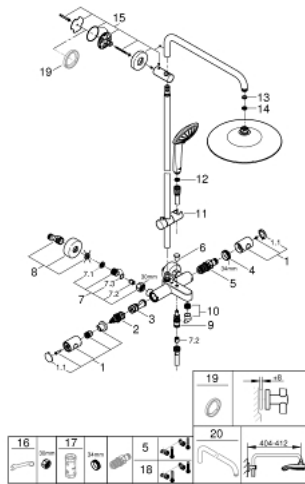

27 475 002 EUPHORIA SYSTEM 260 DOUCHESYSTEEM MET THERMOSTATISCHE MENGKRAAN BAD/DOUCHE

RESERVEONDERDELEN , januari 2020 – nu

1. 1: Metalen greep (Bestelnummer 47984000)
   - 1.1: Afdekkapje (Bestelnummer 6458500M)
   - 2: Aquadimmer (Bestelnummer 47364000)
   - 3: Waterdoorvoer (Bestelnummer 47887000)
   - 4: Bevestigingsring (Bestelnummer 47743000)
   - 5: Thermo- element 1/2" (Bestelnummer 47439000)
   - 6: Omstelknop (Bestelnummer 65648000)
   - 7: Terugslagklep (Bestelnummer 47189000)
   - 7.1: Vuilfilter (Bestelnummer 0726400M)
   - 7.2: Terugslagklep (Bestelnummer 08565000)
   - 7.3: O-Ring Ø17 x Ø2 (Bestelnummer 0305500M)
   - 8: S-koppeling (Bestelnummer 12662000)
   - 9: Omstelling bad/douche (Bestelnummer 65655000)
   - 10: Mousseur (Bestelnummer 13926000)
   - 11: Glijstuk (Bestelnummer 12140000)
   - 12: Zeef (Bestelnummer 0700200M)
   - 13: Dichting Ø18,5 x Ø12 x 2 (Bestelnummer 0138900M)
   - 14: Zeef (Bestelnummer 48007000)
   - 15: Glijstanghouder (Bestelnummer 48279000)
   - 16: Moersleutel, plat 30 mm voor opbouwkraanwerk, 34 mm voor thermostatische elementen (Bestelnummer 19377000)*
   - 17: Sleutel voor bovenstuk ¾ (Bestelnummer 19332000)*
   - 18: GROHE TurboStat cartouche 1/2" (Bestelnummer 47175000)*
   - 19: Opvulplaatje (Bestelnummer 27180000)*
   - 20: Douche-arm voor douchesystemen (Bestelnummer 14047000)*
2. Optionele accessoires