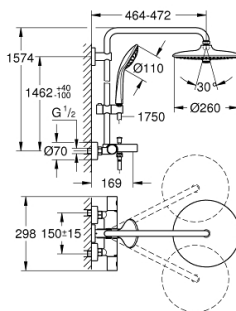

### PRODUCTOMSCHRIJVING (1/2)

- Kleur: chroom
- bestaande uit:
  - - horizontaal draaibare douchearm 450 mm
  - - opbouw thermostaat met Aquadimmerfunctie,
  - voor wisseling tussen hoofd- en handdouche
- Hoofddouche Euphoria 260 (26 457 000)
- Straalsoorten: Rain, SmartRain, Jet
- maximale doorstroming (bij 3 bar): 7,5 l/min
- met kogelgewricht
- draaihoek ±15°
- - baduitloop
- aparte omstelling voor handdouche
- - handdouche Euphoria 110 Massage (27 239 000)
- Straalsoorten: Rain, Massage, SmartRain
- maximale doorstroming (bij 3 bar): 8 l/min
- in hoogte verstelbaar via glij-element
- doucheslang Silverflex 1750 mm 1/2" x 1/2" (28 388 001)
- maximum flow rate system (at 3 bar): 8.5 l/min (without bath inlet)
- GROHE TurboStat: 2x sneller en 2x nauwkeuriger de gewenste temperatuur
- GROHE SafeStop: instelknop met veiligheidsblokkering bij 38°C
- GROHE SafeStop Plus optionele temperatuurbegrenzer op 43°C
- GROHE DreamSpray: optimaal straalpatroon
- GROHE LongLife finish
- GROHE SprayDimmer: waterstroom verminderen zonder sproeigaatjes af te sluiten
- Flexible Installation - verstelbare bovenste bevestiging voor bestaande boorgaten
- Inner WaterGuide - binnenisolatie voor oppervlaktebescherming
- GROHE SpeedClean antikalksysteem
- TwistStop voorkomt het verdraaien van de slang
- geschikt voor combiketels met minimale capaciteit 18kW/h
- functioneert al bij een minimale doorstroming van 5 l/min.