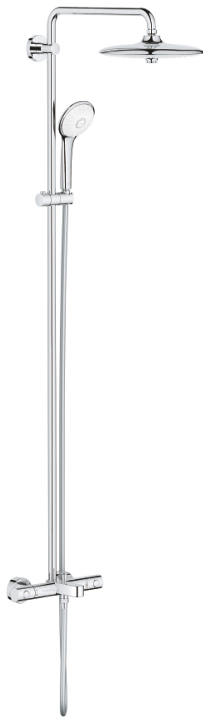

## 27 475 002 EUPHORIA SYSTEM 260 DOUCHESYSTEEM MET THERMOSTATISCHE MENGKRAAN BAD/DOUCHE

### PRODUCTOMSCHRIJVING (1/2)

- Kleur: chroom
- bestaande uit:
  - - horizontaal draaibare douchearm 450 mm
  - - opbouw thermostaat met Aquadimmerfunctie,
  - voor wisseling tussen hoofd- en handdouche
- Hoofddouche Euphoria 260 (26 457 000)
- Straalsoorten: Rain, SmartRain, Jet
- maximale doorstroming (bij 3 bar): 7,5 l/min
- met kogelgewricht
- draaihoek ±15°
- - baduitloop
- aparte omstelling voor handdouche
- - handdouche Euphoria 110 Massage (27 239 000)
- Straalsoorten: Rain, Massage, SmartRain
- maximale doorstroming (bij 3 bar): 8 l/min
- in hoogte verstelbaar via glij-element
- doucheslang Silverflex 1750 mm 1/2" x 1/2" (28 388 001)
- maximum flow rate system (at 3 bar): 8.5 l/min (without bath inlet)
- GROHE TurboStat: 2x sneller en 2x nauwkeuriger de gewenste temperatuur
- GROHE SafeStop: instelknop met veiligheidsblokkering bij 38°C
- GROHE SafeStop Plus optionele temperatuurbegrenzer op 43°C
- GROHE DreamSpray: optimaal straalpatroon
- GROHE LongLife finish
- GROHE SprayDimmer: waterstroom verminderen zonder sproeigaatjes af te sluiten
- Flexible Installation - verstelbare bovenste bevestiging voor bestaande boorgaten
- Inner WaterGuide - binnenisolatie voor oppervlaktebescherming
- GROHE SpeedClean antikalksysteem
- TwistStop voorkomt het verdraaien van de slang
- geschikt voor combiketels met minimale capaciteit 18kW/h
- functioneert al bij een minimale doorstroming van 5 l/min.