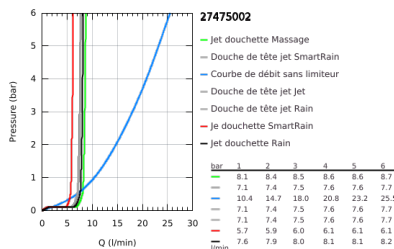

## 27 475 002 EUPHORIA SYSTEM 260 SYSTÈME DE DOUCHE AVEC MITIGEUR THERMOSTATIQUE BAIN/DOUCHE

### DESCRIPTION DU PRODUIT (1/2)

- Couleur: chromé
- constitué de :
  - - bras de douche de 450 mm orientable
  - - mitigeur thermostatique incluant la fonction Aquadimmer
- permet la sélection de la douche de tête et la douche à main
- Douche de tête Euphoria 260 (26 457 000)
- Types de jet : Rain, SmartRain, Jet
- débit maximal (à 3 bar) : 7.5 l/min
- avec rotule
- angle de rotation  $\pm 15^\circ$
- - bec bain
- inverseur séparé pour douche à main
- - douche à main Euphoria Massage  $\varnothing 110$  mm (27 239 000)
- Types de jet : Rain, Massage, SmartRain
- débit maximum (à 3 bar) : 8 l/min
- curseur réglable en hauteur
- flexible Silverflex 1750 mm 1/2" x 1/2" (28 388 001)
- Débit maximum de la colonne (à 3 bars) : 8,5 l/min (hors bec bain)
- GROHE TurboStat Régulation thermostatique quasi-instantanée
- GROHE SafeStop : butée à 38°C
- GROHE SafeStop Plus : limiteur optionnel température à 43°C
- GROHE DreamSpray : répartition uniforme du flux entre tous les diffuseurs
- finition GROHE LongLife
- GROHE SprayDimmer contrôle du débit
- Flexible Installation : fixation supérieure réglable en hauteur pour ajustement sur des trous existants
- Inner WaterGuide - isolation intérieure pour la protection de la surface
- GROHE SpeedClean : le calcaire disparaît en un tour de main