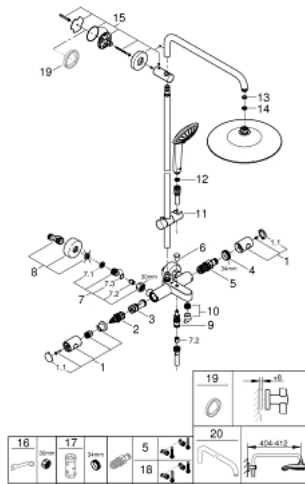

### PIÈCES DE RECHANGE, janvier 2020 – maintenant

- 1: Poignée métal 1/2" (Numéro de commande 47984000)
- 1.1: Plaque de recouvrement (Numéro de commande 6458500M)
- 2: Aquadimmer (Numéro de commande 47364000)
- 3: conduite d'eau (Numéro de commande 47887000)
- 4: Bague de fixation (Numéro de commande 47743000)
- 5: Cartouche thermostatique compacte 1/2" (Numéro de commande 47439000)
- 6: Bouton d'inverseur (Numéro de commande 65648000)
- 7: Clapet anti-retour (Numéro de commande 47189000)
- 7.1: Filtre à d'impuretés (Numéro de commande 0726400M)
- 7.2: Clapet anti-retour (Numéro de commande 08565000)
- 7.3: Joint torique 17 x 2 (Numéro de commande 0305500M)
- 8: Raccord S mural (Numéro de commande 12662000)
- 9: Mécanisme d'inverseur (Numéro de commande 65655000)
- 10: Mousseur (Numéro de commande 13926000)
- 11: Curseur (Numéro de commande 12140000)
- 12: Filtre (Numéro de commande 0700200M)
- 13: Joint fibre 15x21 (Numéro de commande 0138900M)
- 14: Filtre (Numéro de commande 48007000)
- 15: Fixation murale (Numéro de commande 48279000)
- 16: Clé spéciale, 30 mm et 34 mm (Numéro de commande 19377000)\*
- 17: Clé 14 (Numéro de commande 19332000)\*
- 18: Cartouche GROHE TurboStat 1/2" (Numéro de commande 47175000)\*
- 19: Cale d'épaisseur (Numéro de commande 27180000)\*
- 20: Bras de douche pour système de douche (Numéro de commande 14047000)\*