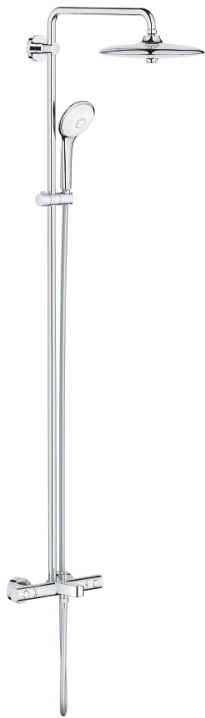

## 27 475 002 EUPHORIA SYSTEM 260 SYSTÈME DE DOUCHE AVEC MITIGEUR THERMOSTATIQUE BAIN/DOUCHE

### DESCRIPTION DU PRODUIT (1/2)

- Couleur: chromé
- constitué de :
  - - bras de douche de 450 mm orientable
  - - mitigeur thermostatique incluant la fonction Aquadimmer
- permet la sélection de la douche de tête et la douche à main
- Douche de tête Euphoria 260 (26 457 000)
- Types de jet : Rain, SmartRain, Jet
- débit maximal (à 3 bar) : 7.5 l/min
- avec rotule
- angle de rotation  $\pm 15^\circ$
- - bec bain
- inverseur séparé pour douche à main
- - douche à main Euphoria Massage  $\varnothing 110$  mm (27 239 000)
- Types de jet : Rain, Massage, SmartRain
- débit maximum (à 3 bar) : 8 l/min
- curseur réglable en hauteur
- flexible Silverflex 1750 mm 1/2" x 1/2" (28 388 001)
- Débit maximum de la colonne (à 3 bars) : 8,5 l/min (hors bec bain)
- GROHE TurboStat Régulation thermostatique quasi-instantanée
- GROHE SafeStop : butée à 38°C
- GROHE SafeStop Plus : limiteur optionnel température à 43°C
- GROHE DreamSpray : répartition uniforme du flux entre tous les diffuseurs
- finition GROHE LongLife
- GROHE SprayDimmer contrôle du débit
- Flexible Installation : fixation supérieure réglable en hauteur pour ajustement sur des trous existants
- Inner WaterGuide - isolation intérieure pour la protection de la surface
- GROHE SpeedClean : le calcaire disparaît en un tour de main