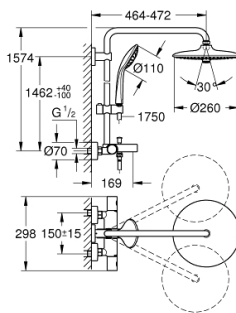

### DESCRIPTION DU PRODUIT (1/2)

- Couleur: chromé
- constitué de :
  - - bras de douche de 450 mm orientable
  - - mitigeur thermostatique incluant la fonction Aquadimmer
- permet la sélection de la douche de tête et la douche à main
- Douche de tête Euphoria 260 (26 457 000)
- Types de jet : Rain, SmartRain, Jet
- débit maximal (à 3 bar) : 7.5 l/min
- avec rotule
- angle de rotation  $\pm 15^\circ$
- - bec bain
- inverseur séparé pour douche à main
- - douche à main Euphoria Massage  $\varnothing 110$  mm (27 239 000)
- Types de jet : Rain, Massage, SmartRain
- débit maximum (à 3 bar) : 8 l/min
- curseur réglable en hauteur
- flexible Silverflex 1750 mm 1/2" x 1/2" (28 388 001)
- Débit maximum de la colonne (à 3 bars) : 8,5 l/min (hors bec bain)
- GROHE TurboStat Régulation thermostatique quasi-instantanée
- GROHE SafeStop : butée à 38°C
- GROHE SafeStop Plus : limiteur optionnel température à 43°C
- GROHE DreamSpray : répartition uniforme du flux entre tous les diffuseurs
- finition GROHE LongLife
- GROHE SprayDimmer contrôle du débit
- Flexible Installation : fixation supérieure réglable en hauteur pour ajustement sur des trous existants
- Inner WaterGuide - isolation intérieure pour la protection de la surface
- GROHE SpeedClean : le calcaire disparaît en un tour de main