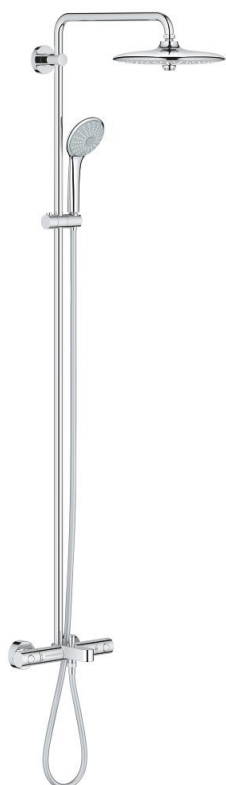

27 475 001 EUPHORIA SYSTEM 260 DOUCHESYSTEEM MET THERMOSTATISCHE MENGKRAAN BAD/DOUCHE

PRODUCTOMSCHRIJVING

- Kleur: chroom
- bestaande uit:
 - - horizontaal draaibare douchearm 450 mm
 - - opbouw thermostaat met Aquadimmerfunctie,
 - voor wisseling tussen hoofd- en handdouche
- Hoofddouche Euphoria 260 (26 457 000)
- Straalsoorten: Rain, SmartRain, Jet
- maximale doorstroming (bij 3 bar): 18 l/min
- met kogelgewricht
- draaihoek $\pm 15^\circ$
- - baduitloop
- aparte omstelling voor handdouche
- - handdouche Euphoria 110 Massage (27 239 000)
- Straalsoorten: Rain, SmartRain, Massage
- maximale doorstroming (bij 3 bar): 8 l/min
- in hoogte verstelbaar via glij-element
- doucheslang Silverflex 1750 mm 1/2" x 1/2" (28 388 001)
- GROHE TurboStat: 2x sneller en 2x nauwkeuriger de gewenste temperatuur
- GROHE SafeStop: instelknop met veiligheidsblokkering bij 38°C
- GROHE SafeStop Plus optionele temperatuurbegrenzer op 43°C
- GROHE DreamSpray: optimaal straalpatroon
- GROHE LongLife finish
- GROHE SprayDimmer: waterstroom verminderen zonder sproeigaatjes af te sluiten
- GROHE SpeedClean antikalksysteem
- Inner WaterGuide - binnenisolatie voor oppervlaktesbescherming
- TwistStop voorkomt het verdraaien van de slang
- geschikt voor combiketels met minimale capaciteit 18kW/h
- functioneert vanaf een minimale doorstroming van 7 l/min.