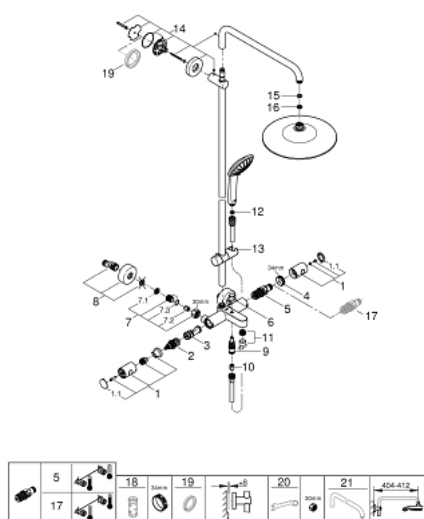

27 475 001 EUPHORIA SYSTEM 260 DOUCHESYSTEEM MET THERMOSTATISCHE MENGKRAAN BAD/DOUCHE

RESERVEONDERDELEN , oktober 2016 – maart 2021

1. 1: Metalen greep (Bestelnummer 47984000)
   - 1.1: Afdekkapje (Bestelnummer 6458500M)
   - 2: Aquadimmer (Bestelnummer 47364000)
   - 3: Waterdoorvoer (Bestelnummer 47887000)
   - 4: Bevestigingsring (Bestelnummer 47743000)
   - 5: Thermo- element 1/2" (Bestelnummer 47439000)
   - 6: Omstelknop (Bestelnummer 65648000)
   - 7: Terugslagklep (Bestelnummer 47189000)
   - 7.1: Vuilfilter (Bestelnummer 0726400M)
   - 7.2: Terugslagklep (Bestelnummer 08565000)
   - 7.3: O-Ring Ø17 x Ø2 (Bestelnummer 0305500M)
   - 8: S-koppeling (Bestelnummer 12662000)
   - 9: Omstelling bad/douche (Bestelnummer 65655000)
   - 10: Terugslagklep (Bestelnummer 08565000)
   - 11: Mousseur (Bestelnummer 13926000)
   - 12: Zeef (Bestelnummer 0700200M)
   - 13: Glijstuk (Bestelnummer 12140000)
   - 14: Glijstanghouder (Bestelnummer 48279000)
   - 15: Dichting Ø18,5 x Ø12 x 2 (Bestelnummer 0138900M)
   - 16: Zeef (Bestelnummer 48007000)
   - 17: GROHE TurboStat cartouche 1/2" (Bestelnummer 47175000)*
   - 18: Sleutel voor bovenstuk ¾ (Bestelnummer 19332000)*
   - 19: Opvulplaatje (Bestelnummer 27180000)*
   - 20: Moersleutel, plat 30 mm voor opbouwkraanwerk, 34 mm voor thermostatische elementen (Bestelnummer 19377000)*
   - 21: Douche-arm voor douchesystemen (Bestelnummer 14047000)*
2. Optionele accessoires