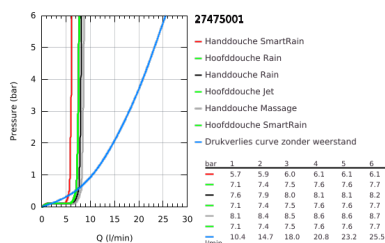

27 475 001 EUPHORIA SYSTEM 260 DOUCHESYSTEEM MET THERMOSTATISCHE MENGKRAAN BAD/DOUCHE

PRODUCTOMSCHRIJVING

- Kleur: chroom
- bestaande uit:
 - - horizontaal draaibare douchearm 450 mm
 - - opbouw thermostaat met Aquadimmerfunctie,
 - voor wisseling tussen hoofd- en handdouche
- Hoofddouche Euphoria 260 (26 457 000)
- Straalsoorten: Rain, SmartRain, Jet
- maximale doorstroming (bij 3 bar): 18 l/min
- met kogelgewricht
- draaihoek $\pm 15^\circ$
- - baduitloop
- aparte omstelling voor handdouche
- - handdouche Euphoria 110 Massage (27 239 000)
- Straalsoorten: Rain, SmartRain, Massage
- maximale doorstroming (bij 3 bar): 8 l/min
- in hoogte verstelbaar via glij-element
- doucheslang Silverflex 1750 mm 1/2" x 1/2" (28 388 001)
- GROHE TurboStat: 2x sneller en 2x nauwkeuriger de gewenste temperatuur
- GROHE SafeStop: instelknop met veiligheidsblokkering bij 38°C
- GROHE SafeStop Plus optionele temperatuurbegrenzer op 43°C
- GROHE DreamSpray: optimaal straalpatroon
- GROHE LongLife finish
- GROHE SprayDimmer: waterstroom verminderen zonder sproeigaatjes af te sluiten
- GROHE SpeedClean antikalksysteem
- Inner WaterGuide - binnenisolatie voor oppervlaktesbescherming
- TwistStop voorkomt het verdraaien van de slang
- geschikt voor combiketels met minimale capaciteit 18kW/h
- functioneert vanaf een minimale doorstroming van 7 l/min.