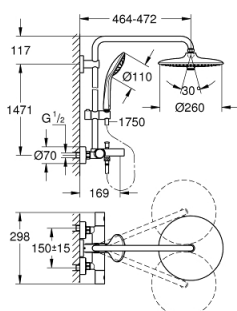

27 475 001 EUPHORIA SYSTEM 260 DOUCHESYSTEEM MET THERMOSTATISCHE MENGKRAAN BAD/DOUCHE

PRODUCTOMSCHRIJVING

- Kleur: chroom
- bestaande uit:
 - - horizontaal draaibare douchearm 450 mm
 - - opbouw thermostaat met Aquadimmerfunctie,
 - voor wisseling tussen hoofd- en handdouche
- Hoofddouche Euphoria 260 (26 457 000)
- Straalsoorten: Rain, SmartRain, Jet
- maximale doorstroming (bij 3 bar): 18 l/min
- met kogelgewricht
- draaihoek $\pm 15^\circ$
- - baduitloop
- aparte omstelling voor handdouche
- - handdouche Euphoria 110 Massage (27 239 000)
- Straalsoorten: Rain, SmartRain, Massage
- maximale doorstroming (bij 3 bar): 8 l/min
- in hoogte verstelbaar via glij-element
- doucheslang Silverflex 1750 mm 1/2" x 1/2" (28 388 001)
- GROHE TurboStat: 2x sneller en 2x nauwkeuriger de gewenste temperatuur
- GROHE SafeStop: instelknop met veiligheidsblokkering bij 38°C
- GROHE SafeStop Plus optionele temperatuurbegrenzer op 43°C
- GROHE DreamSpray: optimaal straalpatroon
- GROHE LongLife finish
- GROHE SprayDimmer: waterstroom verminderen zonder sproeigaatjes af te sluiten
- GROHE SpeedClean antikalksysteem
- Inner WaterGuide - binnenisolatie voor oppervlaktesbescherming
- TwistStop voorkomt het verdraaien van de slang
- geschikt voor combiketels met minimale capaciteit 18kW/h
- functioneert vanaf een minimale doorstroming van 7 l/min.