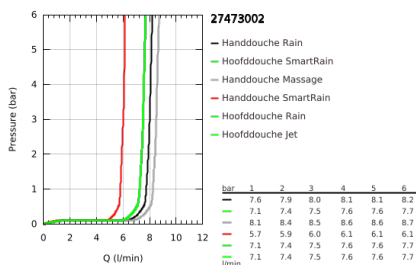

### PRODUCTOMSCHRIJVING (1/2)

- Kleur: chroom
- bestaande uit:
  - - horizontaal draaibare douchearm 450 mm
  - ééngreepsmengkraan douche met omsteller
  - voor wisseling tussen hoofd- en handdouche
  - Hoofddouche Euphoria 260 (26 457 000)
  - Straalsoorten: Rain, SmartRain, Jet
  - maximale doorstroming (bij 3 bar): 7,5 l/min
  - met kogelgewricht
  - draaihoek ±15°
  - - handdouche Euphoria 110 Massage (27 239 000)
  - Straalsoorten: Rain, Massage, SmartRain
  - maximale doorstroming (bij 3 bar): 8 l/min
  - in hoogte verstelbaar via glij-element
  - doucheslang Silverflex 1750 mm 1/2" x 1/2" (28 388 001)
  - maximale doorstroming van het systeem (bij 3 bar) : 8,5 l/min
  - GROHE EcoJoy waterbesparende technologie
  - GROHE SilkMove 46 mm cartouche met keramische schijven
  - GROHE DreamSpray: optimaal straalpatroon
  - GROHE LongLife finish
  - GROHE EcoJoy waterbesparende technologie
  - GROHE SprayDimmer: waterstroom verminderen zonder sproeigatjes af te sluiten
  - Flexible Installation - verstelbare bovenste bevestiging voor bestaande boorgaten
  - Inner WaterGuide - binnenisolatie voor oppervlaktebescherming
  - GROHE SpeedClean antikalksysteem
  - TwistStop voorkomt het verdraaien van de slang
- geschikt voor combiketels met minimale capaciteit 18kW/h
- functioneert al bij een minimale doorstroming van 5 l/min.
- minimum aangeraden druk 1,0 bar