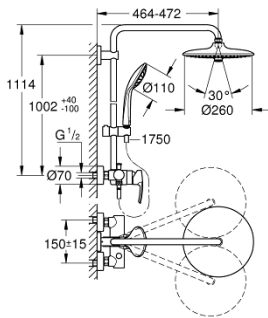

### PRODUCTOMSCHRIJVING (1/2)

- Kleur: chroom
- bestaande uit:
  - - horizontaal draaibare douchearm 450 mm
  - ééngreepsmengkraan douche met omsteller
  - voor wisseling tussen hoofd- en handdouche
  - Hoofddouche Euphoria 260 (26 457 000)
  - Straalsoorten: Rain, SmartRain, Jet
  - maximale doorstroming (bij 3 bar): 7,5 l/min
  - met kogelgewricht
  - draaihoek ±15°
  - - handdouche Euphoria 110 Massage (27 239 000)
  - Straalsoorten: Rain, Massage, SmartRain
  - maximale doorstroming (bij 3 bar): 8 l/min
  - in hoogte verstelbaar via glij-element
  - doucheslang Silverflex 1750 mm 1/2" x 1/2" (28 388 001)
  - maximale doorstroming van het systeem (bij 3 bar) : 8,5 l/min
  - GROHE EcoJoy waterbesparende technologie
  - GROHE SilkMove 46 mm cartouche met keramische schijven
  - GROHE DreamSpray: optimaal straalpatroon
  - GROHE LongLife finish
  - GROHE EcoJoy waterbesparende technologie
  - GROHE SprayDimmer: waterstroom verminderen zonder sproeigatjes af te sluiten
  - Flexible Installation - verstelbare bovenste bevestiging voor bestaande boorgaten
  - Inner WaterGuide - binnenisolatie voor oppervlaktebescherming
  - GROHE SpeedClean antikalksysteem
  - TwistStop voorkomt het verdraaien van de slang
- geschikt voor combiketels met minimale capaciteit 18kW/h
- functioneert al bij een minimale doorstroming van 5 l/min.
- minimum aangeraden druk 1,0 bar