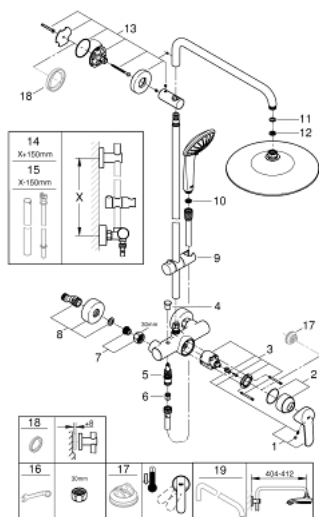

27 473 002 EUPHORIA SYSTEM 260 DOUCHESYSTEEM MET ÉÉNGREEPSMENGKRAAN

RESERVEONDERDELEN , januari 2020 – nu

1: Greep (Bestelnummer 46726000)

2: Afdekkap

(Bestelnummer 46025000)

3: Cartouche (Bestelnummer 46048000)

4: Omstelknop (Bestelnummer 65648000)

5: Omstelling bad/douche (Bestelnummer 65655000)

6: Terugslagklep (Bestelnummer 08565000)

7: Aansluitkoppeling 1/2" (Bestelnummer 45044000)

8: S-koppeling (Bestelnummer 12662000)

9: Glijstuk (Bestelnummer 12140000)

10: Zeef (Bestelnummer 0700200M)

11: Dichting Ø18,5 x Ø12 x 2 (Bestelnummer 0138900M)

12: Zeef (Bestelnummer 48007000)

13: Glijstanghouder (Bestelnummer 48279000)

14: Douchepijp (Bestelnummer 48514000)*

15: Douchepijp (Bestelnummer 48515000)*

16: Moersleutel, plat 30 mm voor opbouwkraanwerk, 34 mm voor thermostatische elementen (Bestelnummer 19377000)*

17: Temperatuurbegrenzer (Bestelnummer 46375000)*

18: Opvulplaatje (Bestelnummer 27180000)*

19: Douche-arm voor douchesystemen (Bestelnummer 14047000)*

* Optionele accessoires