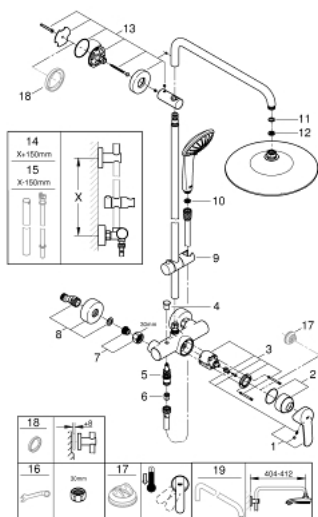

27 473 002 EUPHORIA SYSTEM 260 SYSTÈME DE DOUCHE AVEC MITIGEUR

PIÈCES DE RECHANGE, janvier 2020 – maintenant

- 1: Levier (Numéro de commande 46726000)
- 2: Capuchon de recouvrement (Numéro de commande 46025000)
- 3: Cartouche (Numéro de commande 46048000)
- 4: Bouton d'inverseur (Numéro de commande 65648000)
- 5: Mécanisme d'inverseur (Numéro de commande 65655000)
- 6: Clapet anti-retour (Numéro de commande 08565000)
- 7: Ecrou chromé avec partie fileté (Numéro de commande 45044000)
- 8: Raccord S mural (Numéro de commande 12662000)
- 9: Curseur (Numéro de commande 12140000)
- 10: Filtre (Numéro de commande 0700200M)
- 11: Joint fibre 15x21 (Numéro de commande 0138900M)
- 12: Filtre (Numéro de commande 48007000)
- 13: Fixation murale (Numéro de commande 48279000)
- 14: Colonne de douche (Numéro de commande 48514000)*
- 15: Colonne de douche (Numéro de commande 48515000)*
- 16: Clé spéciale, 30 mm et 34 mm (Numéro de commande 19377000)*
- 17: Limiteur de température (Numéro de commande 46375000)*
- 18: Cale d'épaisseur (Numéro de commande 27180000)*
- 19: Bras de douche pour système de douche (Numéro de commande 14047000)*