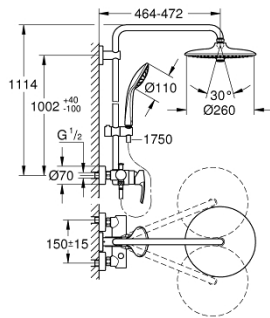

27 473 002 EUPHORIA SYSTEM 260 SYSTÈME DE DOUCHE AVEC MITIGEUR

DESCRIPTION DU PRODUIT (1/2)

- Couleur: chromé
- constitué de :
 - - bras de douche de 450 mm orientable
 - - mitigeur monocommande avec inverseur
 - permet la sélection de la douche de tête et la douche à main
 - Douche de tête Euphoria 260 (26 457 000)
 - Types de jet : Rain, SmartRain, Jet
 - débit maximal (à 3 bar): 7.5 l/min
 - avec rotule
 - angle de rotation $\pm 15^\circ$
 - - douche à main Euphoria Massage Ø 110 mm (27 239 000)
 - Types de jet : Rain, Massage, SmartRain
 - débit maximum (à 3 bar) : 8 l/min
- curseur réglable en hauteur
- flexible Silverflex 1750 mm 1/2" x 1/2" (28 388 001)
- débit maximal du système (à 3 bar): 8,5 l/min
- GROHE EcoJoy technologie d'économie d'eau
- GROHE SilkMove: cartouche en céramique 46 mm
- GROHE DreamSpray : répartition uniforme du flux entre tous les diffuseurs
- finition GROHE LongLife
- GROHE EcoJoy technologie d'économie d'eau
- GROHE SprayDimmer contrôle du débit
- Flexible Installation : fixation supérieure réglable en hauteur pour ajustement sur des trous existants
- Inner WaterGuide - isolation intérieure pour la protection de la surface
- GROHE SpeedClean : le calcaire disparaît en un tour de main
- TwistStop : système anti-torsion
- convient pour chauffe-eau instantané à partir de 18 kW/h