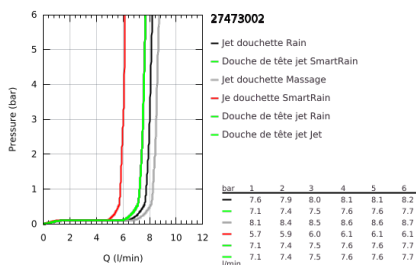

27 473 002 EUPHORIA SYSTEM 260 SYSTÈME DE DOUCHE AVEC MITIGEUR

DESCRIPTION DU PRODUIT (1/2)

- Couleur: chromé
- constitué de :
 - - bras de douche de 450 mm orientable
 - - mitigeur monocommande avec inverseur
 - permet la sélection de la douche de tête et la douche à main
 - Douche de tête Euphoria 260 (26 457 000)
 - Types de jet : Rain, SmartRain, Jet
 - débit maximal (à 3 bar): 7.5 l/min
 - avec rotule
 - angle de rotation $\pm 15^\circ$
 - - douche à main Euphoria Massage Ø 110 mm (27 239 000)
 - Types de jet : Rain, Massage, SmartRain
 - débit maximum (à 3 bar) : 8 l/min
- curseur réglable en hauteur
- flexible Silverflex 1750 mm 1/2" x 1/2" (28 388 001)
- débit maximal du système (à 3 bar): 8,5 l/min
- GROHE EcoJoy technologie d'économie d'eau
- GROHE SilkMove: cartouche en céramique 46 mm
- GROHE DreamSpray : répartition uniforme du flux entre tous les diffuseurs
- finition GROHE LongLife
- GROHE EcoJoy technologie d'économie d'eau
- GROHE SprayDimmer contrôle du débit
- Flexible Installation : fixation supérieure réglable en hauteur pour ajustement sur des trous existants
- Inner WaterGuide - isolation intérieure pour la protection de la surface
- GROHE SpeedClean : le calcaire disparaît en un tour de main
- TwistStop : système anti-torsion
- convient pour chauffe-eau instantané à partir de 18 kW/h

Pure Freude
an Wasser

27 473 002 EUPHORIA SYSTEM 260 SYSTÈME DE DOUCHE AVEC MITIGEUR

DESCRIPTION DU PRODUIT (2/2)

- débit minimum nécessaire 5l/min
- pression minimale recommandée 1,0 bar
- édition professionnelle