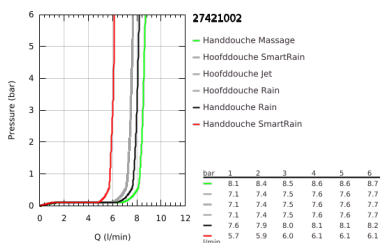

### PRODUCTOMSCHRIJVING

- Kleur: chroom
- bestaande uit:
  - - horizontaal draaibare douchearm 450 mm
  - omstelling mogelijk van hoofd- naar handdouche
  - Hoofddouche Euphoria 260 (26 457 000)
  - Straalsoorten: Rain, SmartRain, Jet
  - maximale doorstroming (bij 3 bar): 7,5 l/min
  - met kogelgewricht
  - draaihoek ±15°
  - - handdouche Euphoria 110 Massage (27 239 000)
  - Straalsoorten: Rain, SmartRain, Massage
  - maximale doorstroming (bij 3 bar): 8 l/min
  - in hoogte verstelbaar via glij-element
  - doucheslang Silverflex 1750 mm 1/2" x 1/2" (28 388 001)
  - Silverflex doucheslang 800 mm
  - doucheslang 1/2" voor aansluiting op kraan of wandaansluitbocht
  - maximale doorstroming van het systeem (bij 3 bar) : 8,5 l/min
  - GROHE EcoJoy waterbesparende technologie
  - GROHE DreamSpray: optimaal straalpatroon
  - GROHE LongLife finish
  - GROHE SprayDimmer: waterstroom verminderen zonder sproeigatjes af te sluiten
  - GROHE SpeedClean antikalksysteem
  - Inner WaterGuide - binnenisolatie voor oppervlaktebescherming
  - TwistStop voorkomt het verdraaien van de slang
  - geschikt voor combiketels met minimale capaciteit 18kW/h
  - functioneert al bij een minimale doorstroming van 5 l/min.
  - minimum aangeraden druk 1,0 bar