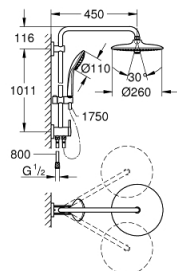

### PRODUCTOMSCHRIJVING

- Kleur: chroom
- bestaande uit:
  - - horizontaal draaibare douchearm 450 mm
  - omstelling mogelijk van hoofd- naar handdouche
  - Hoofddouche Euphoria 260 (26 457 000)
  - Straalsoorten: Rain, SmartRain, Jet
  - maximale doorstroming (bij 3 bar): 7,5 l/min
  - met kogelgewricht
  - draaihoek ±15°
  - - handdouche Euphoria 110 Massage (27 239 000)
  - Straalsoorten: Rain, SmartRain, Massage
  - maximale doorstroming (bij 3 bar): 8 l/min
  - in hoogte verstelbaar via glij-element
  - doucheslang Silverflex 1750 mm 1/2" x 1/2" (28 388 001)
  - Silverflex doucheslang 800 mm
  - doucheslang 1/2" voor aansluiting op kraan of wandaansluitbocht
  - maximale doorstroming van het systeem (bij 3 bar) : 8,5 l/min
  - GROHE EcoJoy waterbesparende technologie
  - GROHE DreamSpray: optimaal straalpatroon
  - GROHE LongLife finish
  - GROHE SprayDimmer: waterstroom verminderen zonder sproeigatjes af te sluiten
  - GROHE SpeedClean antikalksysteem
  - Inner WaterGuide - binnenisolatie voor oppervlaktebescherming
  - TwistStop voorkomt het verdraaien van de slang
  - geschikt voor combiketels met minimale capaciteit 18kW/h
  - functioneert al bij een minimale doorstroming van 5 l/min.
  - minimum aangeraden druk 1,0 bar

### RESERVEONDERDELEN , oktober 2016 – nu

- 1: Dichting Ø18,5 x Ø12 x 2 (Bestelnummer 0138900M)
  - 2: Zeef (Bestelnummer 48007000)
  - 3: Zeef (Bestelnummer 0700200M)
  - 4: Glijstuk (Bestelnummer 12140000)
  - 5: Omstelling bad/douche (Bestelnummer 45915000)
  - 6: Terugslagklep (Bestelnummer 08565000)
  - 7: Glijstanghouder (Bestelnummer 48279000)
  - 8: Opvulplaatje (Bestelnummer 27180000)\*
  - 9: Douche-arm voor douchesystemen (Bestelnummer 14047000)\*
- \* Optionele accessoires