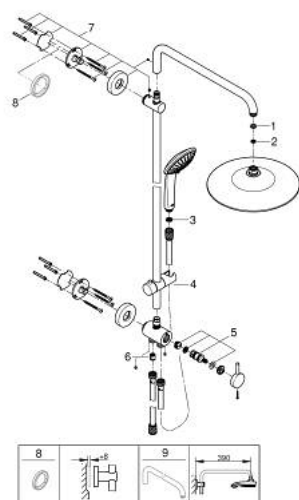

### PRODUCTOMSCHRIJVING

- Kleur: chroom
- bestaande uit:
  - - horizontaal draaibare douchearm 450 mm
  - omstelling mogelijk van hoofd- naar handdouche
  - Hoofddouche Euphoria 260 (26 457 000)
  - Straalsoorten: Rain, SmartRain, Jet
  - maximale doorstroming (bij 3 bar): 7,5 l/min
  - met kogelgewricht
  - draaihoek ±15°
  - - handdouche Euphoria 110 Massage (27 239 000)
  - Straalsoorten: Rain, SmartRain, Massage
  - maximale doorstroming (bij 3 bar): 8 l/min
  - in hoogte verstelbaar via glij-element
  - doucheslang Silverflex 1750 mm 1/2" x 1/2" (28 388 001)
  - Silverflex doucheslang 800 mm
  - doucheslang 1/2" voor aansluiting op kraan of wandaansluitbocht
  - maximale doorstroming van het systeem (bij 3 bar) : 8,5 l/min
  - GROHE EcoJoy waterbesparende technologie
  - GROHE DreamSpray: optimaal straalpatroon
  - GROHE LongLife finish
  - GROHE SprayDimmer: waterstroom verminderen zonder sproeigatjes af te sluiten
  - GROHE SpeedClean antikalksysteem
  - Inner WaterGuide - binnenisolatie voor oppervlaktebescherming
  - TwistStop voorkomt het verdraaien van de slang
  - geschikt voor combiketels met minimale capaciteit 18kW/h
  - functioneert al bij een minimale doorstroming van 5 l/min.
  - minimum aangeraden druk 1,0 bar

### RESERVEONDERDELEN , oktober 2016 – nu

- 1: Dichting Ø18,5 x Ø12 x 2 (Bestelnummer 0138900M)
  - 2: Zeef (Bestelnummer 48007000)
  - 3: Zeef (Bestelnummer 0700200M)
  - 4: Glijstuk (Bestelnummer 12140000)
  - 5: Omstelling bad/douche (Bestelnummer 45915000)
  - 6: Terugslagklep (Bestelnummer 08565000)
  - 7: Glijstanghouder (Bestelnummer 48279000)
  - 8: Opvulplaatje (Bestelnummer 27180000)\*
  - 9: Douche-arm voor douchesystemen (Bestelnummer 14047000)\*
- \* Optionele accessoires