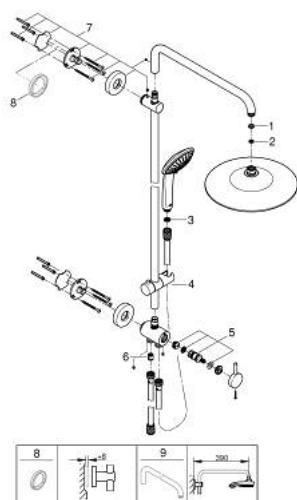

27 421 002 EUPHORIA SYSTEM 260 SYSTÈME DE DOUCHE AVEC INVERSEUR

DESCRIPTION DU PRODUIT

- Couleur: chromé
- constitué de :
 - - bras de douche de 450 mm orientable
 - inverseur pour passer de douche de tête à douche à main
 - Douche de tête Euphoria 260 (26 457 000)
 - Types de jet : Rain, SmartRain, Jet
 - débit maximal (à 3 bar): 7.5 l/min
 - avec rotule
 - angle de rotation $\pm 15^\circ$
 - - douche à main Euphoria Massage Ø 110 mm (27 239 000)
 - Types de jet : Rain, SmartRain, Massage
 - débit maximum (à 3 bar) : 8 l/min
- curseur réglable en hauteur
- flexible Silverflex 1750 mm 1/2" x 1/2" (28 388 001)
- Silverflex flexible de douche 800 mm
- flexible de raccordement au robinet/coude mural 1/2"
- débit maximal du système (à 3 bar): 8,5 l/min
- GROHE EcoJoy technologie d'économie d'eau
- GROHE DreamSpray : répartition uniforme du flux entre tous les diffuseurs
- finition GROHE LongLife
- GROHE SprayDimmer contrôle du débit
- GROHE SpeedClean : le calcaire disparaît en un tour de main
- Inner WaterGuide - isolation intérieure pour la protection de la surface
- TwistStop : système anti-torsion
- convient pour chauffe-eau instantané à partir de 18 kW/h
- débit minimum nécessaire 5l/min
- pression minimale recommandée 1,0 bar

27 421 002 EUPHORIA SYSTEM 260 SYSTÈME DE DOUCHE AVEC INVERSEUR

PIÈCES DE RECHANGE, octobre 2016 – maintenant

- 1: Joint fibre 15x21 (Numéro de commande 0138900M)
- 2: Filtre (Numéro de commande 48007000)
- 3: Filtre (Numéro de commande 0700200M)
- 4: Curseur (Numéro de commande 12140000)
- 5: kit d'inversion (Numéro de commande 45915000)
- 6: Clapet anti-retour (Numéro de commande 08565000)
- 7: Fixation murale (Numéro de commande 48279000)
- 8: Cale d'épaisseur (Numéro de commande 27180000)*
- 9: Bras de douche pour système de douche (Numéro de commande 14047000)*