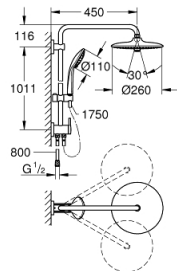

27 421 002 EUPHORIA SYSTEM 260 SYSTÈME DE DOUCHE AVEC INVERSEUR

DESCRIPTION DU PRODUIT

- Couleur: chromé
- constitué de :
 - - bras de douche de 450 mm orientable
 - inverseur pour passer de douche de tête à douche à main
 - Douche de tête Euphoria 260 (26 457 000)
 - Types de jet : Rain, SmartRain, Jet
 - débit maximal (à 3 bar): 7.5 l/min
 - avec rotule
 - angle de rotation $\pm 15^\circ$
 - - douche à main Euphoria Massage Ø 110 mm (27 239 000)
 - Types de jet : Rain, SmartRain, Massage
 - débit maximum (à 3 bar) : 8 l/min
- curseur réglable en hauteur
- flexible Silverflex 1750 mm 1/2" x 1/2" (28 388 001)
- Silverflex flexible de douche 800 mm
- flexible de raccordement au robinet/coude mural 1/2"
- débit maximal du système (à 3 bar): 8,5 l/min
- GROHE EcoJoy technologie d'économie d'eau
- GROHE DreamSpray : répartition uniforme du flux entre tous les diffuseurs
- finition GROHE LongLife
- GROHE SprayDimmer contrôle du débit
- GROHE SpeedClean : le calcaire disparaît en un tour de main
- Inner WaterGuide - isolation intérieure pour la protection de la surface
- TwistStop : système anti-torsion
- convient pour chauffe-eau instantané à partir de 18 kW/h
- débit minimum nécessaire 5l/min
- pression minimale recommandée 1,0 bar

27 421 002 EUPHORIA SYSTEM 260 SYSTÈME DE DOUCHE AVEC INVERSEUR

PIÈCES DE RECHANGE, octobre 2016 – maintenant

- 1: Joint fibre 15x21 (Numéro de commande 0138900M)
- 2: Filtre (Numéro de commande 48007000)
- 3: Filtre (Numéro de commande 0700200M)
- 4: Curseur (Numéro de commande 12140000)
- 5: kit d'inversion (Numéro de commande 45915000)
- 6: Clapet anti-retour (Numéro de commande 08565000)
- 7: Fixation murale (Numéro de commande 48279000)
- 8: Cale d'épaisseur (Numéro de commande 27180000)*
- 9: Bras de douche pour système de douche (Numéro de commande 14047000)*