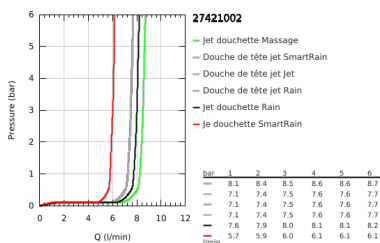

27 421 002 EUPHORIA SYSTEM 260 SYSTÈME DE DOUCHE AVEC INVERSEUR

DESCRIPTION DU PRODUIT

- Couleur: chromé
- constitué de :
 - - bras de douche de 450 mm orientable
 - inverseur pour passer de douche de tête à douche à main
 - Douche de tête Euphoria 260 (26 457 000)
 - Types de jet : Rain, SmartRain, Jet
 - débit maximal (à 3 bar): 7.5 l/min
 - avec rotule
 - angle de rotation $\pm 15^\circ$
 - - douche à main Euphoria Massage Ø 110 mm (27 239 000)
 - Types de jet : Rain, SmartRain, Massage
 - débit maximum (à 3 bar) : 8 l/min
- curseur réglable en hauteur
- flexible Silverflex 1750 mm 1/2" x 1/2" (28 388 001)
- Silverflex flexible de douche 800 mm
- flexible de raccordement au robinet/coude mural 1/2"
- débit maximal du système (à 3 bar): 8,5 l/min
- GROHE EcoJoy technologie d'économie d'eau
- GROHE DreamSpray : répartition uniforme du flux entre tous les diffuseurs
- finition GROHE LongLife
- GROHE SprayDimmer contrôle du débit
- GROHE SpeedClean : le calcaire disparaît en un tour de main
- Inner WaterGuide - isolation intérieure pour la protection de la surface
- TwistStop : système anti-torsion
- convient pour chauffe-eau instantané à partir de 18 kW/h
- débit minimum nécessaire 5l/min
- pression minimale recommandée 1,0 bar

27 421 002 EUPHORIA SYSTEM 260 SYSTÈME DE DOUCHE AVEC INVERSEUR

PIÈCES DE RECHANGE, octobre 2016 – maintenant

- 1: Joint fibre 15x21 (Numéro de commande 0138900M)
- 2: Filtre (Numéro de commande 48007000)
- 3: Filtre (Numéro de commande 0700200M)
- 4: Curseur (Numéro de commande 12140000)
- 5: kit d'inversion (Numéro de commande 45915000)
- 6: Clapet anti-retour (Numéro de commande 08565000)
- 7: Fixation murale (Numéro de commande 48279000)
- 8: Cale d'épaisseur (Numéro de commande 27180000)*
- 9: Bras de douche pour système de douche (Numéro de commande 14047000)*