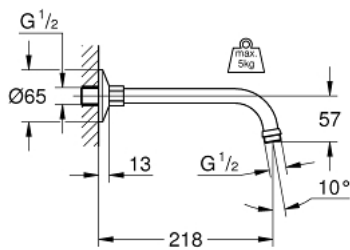

27 406 000 **RELEXA DOUCHE-ARM**

PRODUCTOMSCHRIJVING

- Kleur: chroom
- aansluiting 1/2"
- sprong: 218 mm
- schuifrozet
- GROHE LongLife finish

27 406 000 **RELEXA DOUCHE-ARM**

RESERVEONDERDELEN, januari 1977 – nu

1: Muurrozet 1/2" (Bestelnummer 02201000)