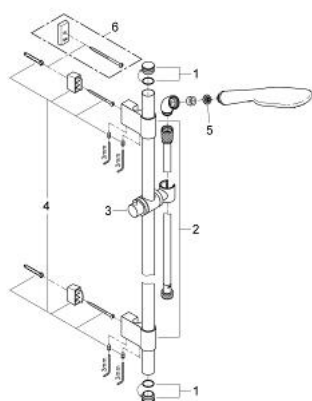

27 404 LS1 RAINSHOWER ECO 120 DOUCHESET 2 STRALEN

PRODUCTOMSCHRIJVING

- Kleur: moon white
- bestaande uit:
 - - handdouche Rainshower Eco (27 281 000)
 - - glijstang 900 mm (28 819 001)
- GROHE FastFixation Plus verstelbare afstand voor aanpassing op bestaande boorgaten
- met metalen wandhouders
- doucheslang Silverflex 1750 mm 1/2" x 1/2" (28 388 001)
- TwistStop voorkomt het verdraaien van de slang
- - kniestuk
- GROHE EcoJoy waterbesparende technologie
- EcoJoy: maximale doorstroming 9,5 l/min.
- GROHE DreamSpray: optimaal straalpatroon
- GROHE LongLife finish
- GROHE SpeedClean antikalksysteem
- geschikt voor doorstroomgeiser

27 404 LS1 RAINSHOWER ECO 120 DOUCHESET 2 STRALEN

RESERVEONDERDELEN , oktober 2009 – nu

- 1: Afdekkapje (Bestelnummer 45922000)
 - 2: Glijstanghouder (Bestelnummer 0666700M)
 - 3: Glijstuk (Bestelnummer 06765000)
 - 4: Bevestigingsset (Bestelnummer 45403000)
 - 5: Zeef (Bestelnummer 0700200M)
 - 6: Opvulplaatje (Bestelnummer 45914XE0)*
- * Optionele accessoires