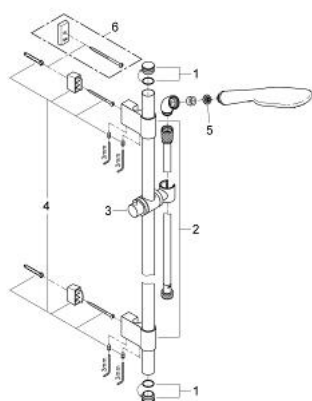

27 404 LS1 RAINSHOWER ECO 120 DOUCHESET 2 STRALEN

PRODUCTOMSCHRIJVING

- Kleur: moon white
- bestaande uit:
 - - handdouche Rainshower Eco (27 281 000)
 - - glijstang 900 mm (28 819 001)
- GROHE FastFixation Plus verstelbare afstand voor aanpassing op bestaande boorgaten
- met metalen wandhouders
- doucheslang Silverflex 1750 mm 1/2" x 1/2" (28 388 001)
- TwistStop voorkomt het verdraaien van de slang
- - kniestuk
- GROHE EcoJoy waterbesparende technologie
- EcoJoy: maximale doorstroming 9,5 l/min.
- GROHE DreamSpray: optimaal straalpatroon
- GROHE LongLife finish
- GROHE SpeedClean antikalksysteem
- geschikt voor doorstroomgeiser

27 404 LS1 RAINSHOWER ECO 120 DOUCHESET 2 STRALEN

RESERVEONDERDELEN , oktober 2009 – nu

- 1: Afdekkapje (Bestelnummer 45922000)
- 2: Glijstanghouder (Bestelnummer 0666700M)
- 3: Glijstuk (Bestelnummer 06765000)
- 4: Bevestigingsset (Bestelnummer 45403000)
- 5: Zeef (Bestelnummer 0700200M)
- 6: Opvulplaatje (Bestelnummer 45914XE0)*