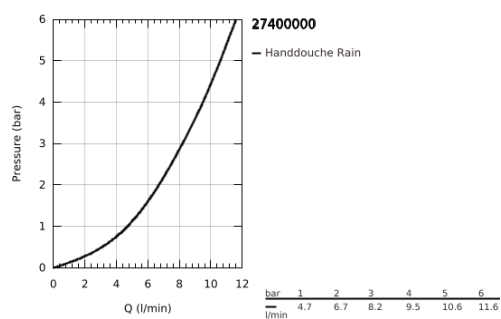

27 400 000 EUPHORIA COSMOPOLITAN STICK HANDDOUCHE 1 STRAAL

PRODUCTOMSCHRIJVING

- Kleur: chroom
- Straalsoorten: Normaal
- maximale doorstroming (bij 3 bar): 7.9 l/min
- GROHE EcoJoy waterbesparende technologie
- GROHE LongLife finish
- GROHE SpeedClean antikalksysteem
- Inner WaterGuide - binnenisolatie voor oppervlaktebescherming
- Universal Mounting System - connects to all standard threads for easy fitting
- geschikt voor doorstroomgeiser
- minimum aangeraden druk 1,0 bar

27 400 000 **EUPHORIA COSMOPOLITAN STICK HANDDOUCHE 1 STRAAL**

RESERVEONDERDELEN , september 2009 – nu

1: Zeef (Bestelnummer 0700200M)