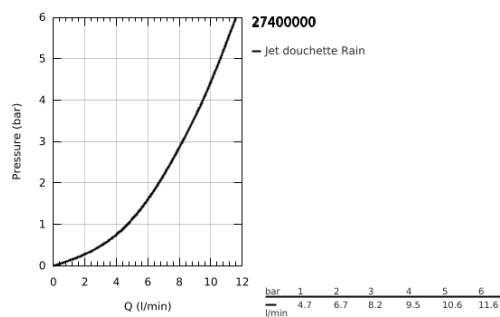

27 400 000 EUPHORIA COSMOPOLITAN STICK DOUCHE À MAIN, 1 JET

DESCRIPTION DU PRODUIT

- Couleur: chromé
- Type de jet : normal (jet de pluie concentré)
- débit maximal (à 3 bar): 7.9 l/min
- GROHE EcoJoy technologie d'économie d'eau
- finition GROHE LongLife
- GROHE SpeedClean : le calcaire disparaît en un tour de main
- Inner WaterGuide - isolation intérieure pour la protection de la surface
- Universal Mounting System - connects to all standard threads for easy fitting
- convient pour les chauffe-eau instantanés
- pression minimale recommandée 1,0 bar

Pure Freude
an Wasser

27 400 000 EUPHORIA COSMOPOLITAN STICK DOUCHE À MAIN, 1 JET

PIÈCES DE RECHANGE, septembre 2009 – maintenant

1: Filtre (Numéro de commande 0700200M)