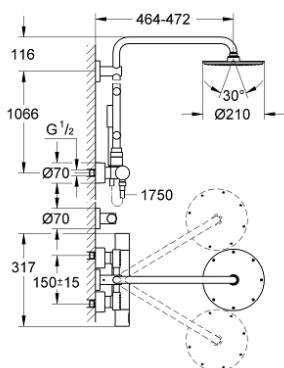

### PRODUCTOMSCHRIJVING

- Kleur: chroom
- bestaande uit:
  - - horizontaal draaibare douchearm 450 mm
  - - opbouw thermostaat met Aquadimmerfunctie,
  - voor wisseling tussen hoofd- en handdouche
  - metalen hoofddouche Rainshower Cosmopolitan 210 (28 368 000)
  - draaihoek  $\pm 15^\circ$
  - handdouche Sena Stick (28 034 000)
  - - 4 zijdouches
  - metalen doucheslang 1750 mm (28 025)
- GROHE TurboStat: 2x sneller en 2x nauwkeuriger de gewenste temperatuur
- GROHE SafeStop: instelknop met veiligheidsblokkering bij 38°C
- GROHE SafeStop Plus optionele temperatuurbegrenzer op 43°C
- GROHE CoolTouch
- GROHE DreamSpray: optimaal straalpatroon
- GROHE LongLife finish
- GROHE SpeedClean antikalksysteem
- Inner WaterGuide - binnenisolatie voor oppervlaktebescherming
- geschikt voor combiketels met minimale capaciteit 18kW/h
- minimale doorstroming 10 l/min. (bij apart gebruik van hoofd-, hand of zijdouches)