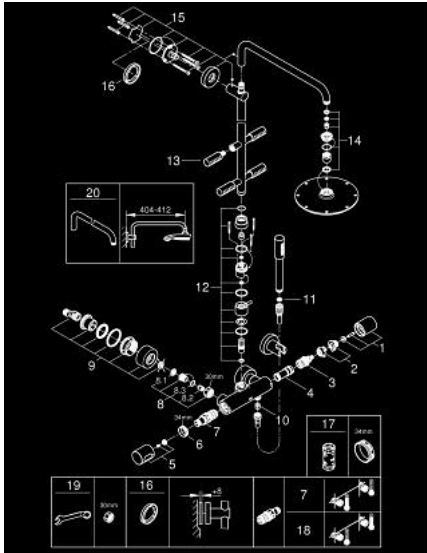

27 374 000 RAINSHOWER SYSTEM 210 DOUCHESYSTEEM MET THERMOSTAAT EN ZIJDOUCHES

RESERVEONDERDELEN , april 2016 – nu

1. 1: Aquadimmergreep (Bestelnummer 47804000)
   - 2: Aanslag (Bestelnummer 47723000)
   - 3: Aquadimmer (Bestelnummer 47364000)
   - 4: Waterdoorvoer (Bestelnummer 47887000)
   - 5: Instelknop (Bestelnummer 47811000)
   - 6: Bevestigingsring (Bestelnummer 47743000)
   - 7: Thermo- element 1/2" (Bestelnummer 47439000)
   - 8: Terugslagklep (Bestelnummer 47189000)
   - 8.1: Vuilfilter (Bestelnummer 0726400M)
   - 8.2: Terugslagklep (Bestelnummer 08565000)
   - 8.3: O-Ring Ø17 x Ø2 (Bestelnummer 0305500M)
   - 9: S-koppeling (Bestelnummer 12693000)
   - 10: Terugslagklep (Bestelnummer 08565000)
   - 11: Zeef (Bestelnummer 0700200M)
   - 12: Omstelling bad/douche (Bestelnummer 48031000)
   - 13: zijdouche (Bestelnummer 48032000)
   - 14: Dichtingsset (Bestelnummer 45933000)
   - 15: Glijstanghouder (Bestelnummer 48279000)
   - 16: Opvulplaatje (Bestelnummer 27180000)*
   - 17: Sleutel voor bovenstuk ¾ (Bestelnummer 19332000)*
   - 18: GROHE TurboStat cartouche 1/2" (Bestelnummer 47175000)*
   - 19: Moersleutel, plat 30 mm voor opbouwkraanwerk, 34 mm voor thermostatische elementen (Bestelnummer 19377000)*
   - 20: Douche-arm voor douchesystemen (Bestelnummer 14047000)*
2. Optionele accessoires