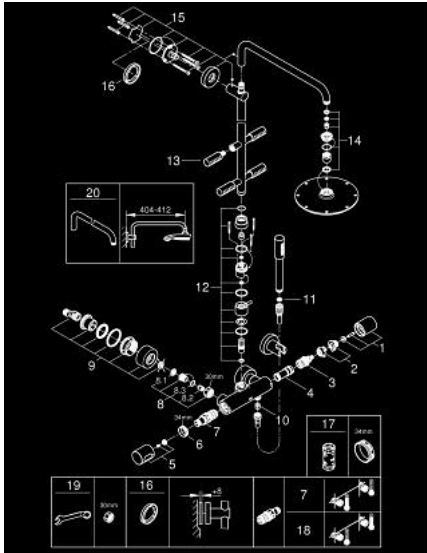

27 374 000 RAINSHOWER SYSTEM 210 SYSTÈME AVEC THERMOSTATIQUE ET DOUCHES LATÉRALES

PIÈCES DE RECHANGE, avril 2016 – maintenant

- 1: Poignée d'arrêt Aquadimmer (Numéro de commande 47804000)
- 2: Butée (Numéro de commande 47723000)
- 3: Aquadimmer (Numéro de commande 47364000)
- 4: conduite d'eau (Numéro de commande 47887000)
- 5: Poignée de température (Numéro de commande 47811000)
- 6: Bague de fixation (Numéro de commande 47743000)
- 7: Cartouche thermostatique compacte 1/2" (Numéro de commande 47439000)
- 8: Clapet anti-retour (Numéro de commande 47189000)
- 8.1: Filtre à d'impuretés (Numéro de commande 0726400M)
- 8.2: Clapet anti-retour (Numéro de commande 08565000)
- 8.3: Joint torique 17 x 2 (Numéro de commande 0305500M)
- 9: Raccord S mural (Numéro de commande 12693000)
- 10: Clapet anti-retour (Numéro de commande 08565000)
- 11: Filtre (Numéro de commande 0700200M)
- 12: kit d'inversion (Numéro de commande 48031000)
- 13: Spare side shower (Numéro de commande 48032000)
- 14: jeu de pièces de rechange (Numéro de commande 45933000)
- 15: Fixation murale (Numéro de commande 48279000)
- 16: Cale d'épaisseur (Numéro de commande 27180000)*
- 17: Clé 14 (Numéro de commande 19332000)*
- 18: Cartouche GROHE TurboStat 1/2" (Numéro de commande 47175000)*
- 19: Clé spéciale, 30 mm et 34 mm (Numéro de commande 19377000)*
- 20: Bras de douche pour système de douche (Numéro de commande 14047000)*

* Accessoires optionels