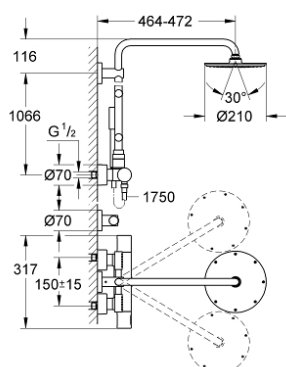

27 374 000 RAINSHOWER SYSTEM 210 SYSTÈME AVEC THERMOSTATIQUE ET DOUCHES LATÉRALES

DESCRIPTION DU PRODUIT

- Couleur: chromé
- constitué de :
 - - bras de douche de 450 mm orientable
 - - mitigeur thermostatique incluant la fonction Aquadimmer
 - permet la sélection de la douche de tête et la douche à main
 - - douche de tête Rainshower Cosmopolitan Ø 210 mm en métal (28 368 000)
 - angle de rotation $\pm 15^\circ$
 - douche à main Sena (28 034 000)
 - - 4 douches latérales ajustables
 - flexible métallique 1750 mm (28 025)
- GROHE TurboStat Régulation thermostatique quasi-instantanée
- GROHE SafeStop : butée à 38°C
- GROHE SafeStop Plus : limiteur optionnel température à 43°C
- GROHE CoolTouch Le corps ne devient jamais plus chaud que l'eau mitigée
- GROHE DreamSpray : répartition uniforme du flux entre tous les diffuseurs
- finition GROHE LongLife
- GROHE SpeedClean : le calcaire disparaît en un tour de main
- Inner WaterGuide - isolation intérieure pour la protection de la surface
- convient pour chauffe-eau instantané à partir de 18 kW/h
- Débit minimum nécessaire 10l/min