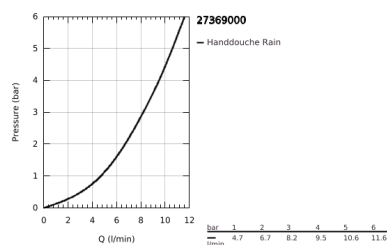

27 369 000 EUPHORIA COSMOPOLITAN STICK BADSET 1 STRAAL

PRODUCTOMSCHRIJVING

- Kleur: chroom
- bestaande uit:
 - handdouche (27 400 000), 1 straal: Normal
 - maximale doorstroming (bij 3 bar): 8 l/min
 - wanddouchehouder (27 056)
 - doucheslang Silverflex 1500 mm (28 364)
- GROHE EcoJoy waterbesparende technologie
- GROHE LongLife finish
- GROHE SpeedClean antikalksysteem
- Inner WaterGuide - binnenisolatie voor oppervlaktebescherming
- TwistStop voorkomt het verdraaien van de slang
- geschikt voor doorstroomgeiser
- vanaf 0,5 bar dynamische druk