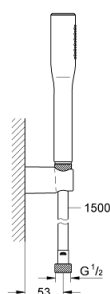

27 369 000 EUPHORIA COSMOPOLITAN STICK BADSET 1 STRAAL

PRODUCTOMSCHRIJVING

- Kleur: chroom
- bestaande uit:
 - handdouche (27 400 000), 1 straal: Normal
 - maximale doorstroming (bij 3 bar): 8 l/min
 - wanddouchehouder (27 056)
 - doucheslang Silverflex 1500 mm (28 364)
- GROHE EcoJoy waterbesparende technologie
- GROHE LongLife finish
- GROHE SpeedClean antikalksysteem
- Inner WaterGuide - binnenisolatie voor oppervlaktebescherming
- TwistStop voorkomt het verdraaien van de slang
- geschikt voor doorstroomgeiser
- vanaf 0,5 bar dynamische druk

27 369 000 **EUPHORIA COSMOPOLITAN STICK BADSET 1 STRAAL**

RESERVEONDERDELEN , september 2009 – nu

1: Zeef (Bestelnummer 0700200M)