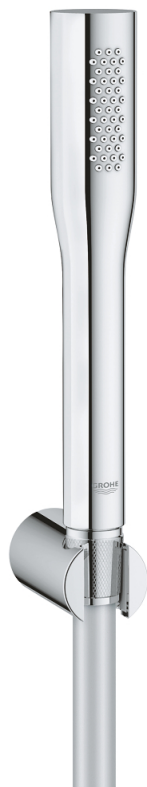

27 369 000 EUPHORIA COSMOPOLITAN STICK BADSET 1 STRAAL

PRODUCTOMSCHRIJVING

- Kleur: chroom
- bestaande uit:
 - handdouche (27 400 000), 1 straal: Normal
 - maximale doorstroming (bij 3 bar): 8 l/min
 - wanddouchehouder (27 056)
 - doucheslang Silverflex 1500 mm (28 364)
- GROHE EcoJoy waterbesparende technologie
- GROHE LongLife finish
- GROHE SpeedClean antikalksysteem
- Inner WaterGuide - binnenisolatie voor oppervlaktebescherming
- TwistStop voorkomt het verdraaien van de slang
- geschikt voor doorstroomgeiser
- vanaf 0,5 bar dynamische druk

27 369 000 **EUPHORIA COSMOPOLITAN STICK BADSET 1 STRAAL**

RESERVEONDERDELEN , september 2009 – nu

1: Zeef (Bestelnummer 0700200M)