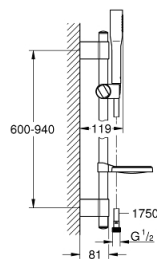

### PRODUCTOMSCHRIJVING

- Kleur: chroom
- bestaande uit:
  - handdouche (27 400 000), 1 straal: Normal
  - Straalsoorten: Normaal
  - maximale doorstroming (bij 3 bar): 8 l/min
  - Douchestang 900 mm
  - met metalen wandhouders
  - doucheslang Silverflex 1750 mm 1/2" x 1/2" (28 388 001)
  - - zeepschaal (27 206)
  - GROHE EcoJoy waterbesparende technologie
  - GROHE LongLife finish
  - GROHE FastFixation Plus verstelbare afstand voor aanpassing op bestaande boorgaten
  - GROHE SpeedClean antikalksysteem
  - Inner WaterGuide - binnenisolatie voor oppervlaktebescherming
  - TwistStop voorkomt het verdraaien van de slang
  - geschikt voor doorstroomgeiser
  - minimum aangeraden druk 1,0 bar