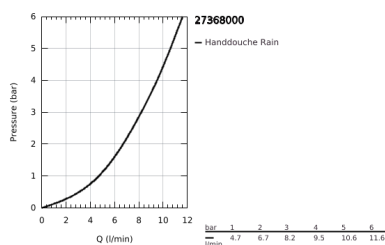

### PRODUCTOMSCHRIJVING

- Kleur: chroom
- bestaande uit:
  - handdouche (27 400 000), 1 straal: Normal
  - Straalsoorten: Normaal
  - maximale doorstroming (bij 3 bar): 8 l/min
  - Douchestang 900 mm
  - met metalen wandhouders
  - doucheslang Silverflex 1750 mm 1/2" x 1/2" (28 388 001)
  - - zeepschaal (27 206)
  - GROHE EcoJoy waterbesparende technologie
  - GROHE LongLife finish
  - GROHE FastFixation Plus verstelbare afstand voor aanpassing op bestaande boorgaten
  - GROHE SpeedClean antikalksysteem
  - Inner WaterGuide - binnenisolatie voor oppervlaktebescherming
  - TwistStop voorkomt het verdraaien van de slang
  - geschikt voor doorstroomgeiser
  - minimum aangeraden druk 1,0 bar