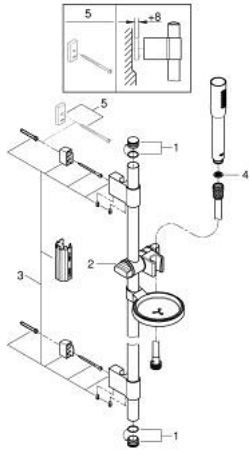

27 368 000 EUPHORIA COSMOPOLITAN STICK DOUCHESET

RESERVEONDERDELEN , oktober 2016 – nu

1. 1: Afdekkapje (Bestelnummer 45922000)
   - 2: Glijstuk (Bestelnummer 65380000)
   - 3: Glijstanghouder (Bestelnummer 48333000)
   - 4: Zeef (Bestelnummer 0700200M)
   - 5: Opvulplaatje (Bestelnummer 45914XE0)*
2. Optionele accessoires