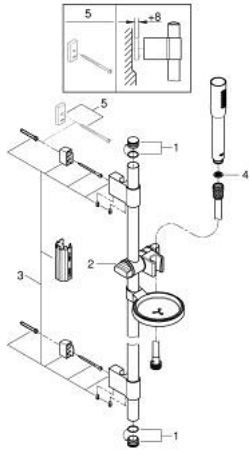

27 368 000 EUPHORIA COSMOPOLITAN STICK SET DE DOUCHE 1 JET

DESCRIPTION DU PRODUIT

- Couleur: chromé
- constitué de :
- douche à main Euphoria stick Cosmopolitan, 1 jet: Normal (27 400 000)
- Type de jet : normal (jet de pluie concentré)
- débit maximal (à 3 bar): 8 l/min
- barre de douche 900 mm
- avec supports muraux métalliques
- flexible Silverflex 1750 mm 1/2" x 1/2" (28 388 001)
- Porte-savon (27 206)
- GROHE EcoJoy technologie d'économie d'eau
- finition GROHE LongLife
- GROHE FastFixation Plus
- GROHE SpeedClean : le calcaire disparaît en un tour de main
- Inner WaterGuide - isolation intérieure pour la protection de la surface
- TwistStop : système anti-torsion
- convient pour les chauffe-eau instantanés
- pression minimale recommandée 1,0 bar

27 368 000 EUPHORIA COSMOPOLITAN STICK SET DE DOUCHE 1 JET

PIÈCES DE RECHANGE, octobre 2016 – maintenant

1: Plaque de recouvrement (Numéro de commande 45922000)

2: Curseur (Numéro de commande 65380000)

3: Fixation murale (Numéro de commande 48333000)

4: Filtre (Numéro de commande 0700200M)

5: Cale d'épaisseur (Numéro de commande 45914XE0)*

* Accessoires optionnels