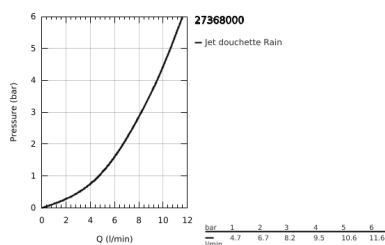

27 368 000 EUPHORIA COSMOPOLITAN STICK SET DE DOUCHE 1 JET

DESCRIPTION DU PRODUIT

- Couleur: chromé
- constitué de :
- douche à main Euphoria stick Cosmopolitan, 1 jet: Normal (27 400 000)
- Type de jet : normal (jet de pluie concentré)
- débit maximal (à 3 bar): 8 l/min
- barre de douche 900 mm
- avec supports muraux métalliques
- flexible Silverflex 1750 mm 1/2" x 1/2" (28 388 001)
- Porte-savon (27 206)
- GROHE EcoJoy technologie d'économie d'eau
- finition GROHE LongLife
- GROHE FastFixation Plus
- GROHE SpeedClean : le calcaire disparaît en un tour de main
- Inner WaterGuide - isolation intérieure pour la protection de la surface
- TwistStop : système anti-torsion
- convient pour les chauffe-eau instantanés
- pression minimale recommandée 1,0 bar

27 368 000 EUPHORIA COSMOPOLITAN STICK SET DE DOUCHE 1 JET

PIÈCES DE RECHANGE, octobre 2016 – maintenant

1: Plaque de recouvrement (Numéro de commande 45922000)

2: Curseur (Numéro de commande 65380000)

3: Fixation murale (Numéro de commande 48333000)