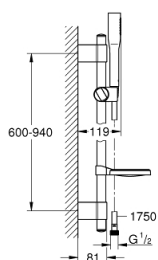

27 368 000 EUPHORIA COSMOPOLITAN STICK SET DE DOUCHE 1 JET

DESCRIPTION DU PRODUIT

- Couleur: chromé
- constitué de :
- douche à main Euphoria stick Cosmopolitan, 1 jet: Normal (27 400 000)
- Type de jet : normal (jet de pluie concentré)
- débit maximal (à 3 bar): 8 l/min
- barre de douche 900 mm
- avec supports muraux métalliques
- flexible Silverflex 1750 mm 1/2" x 1/2" (28 388 001)
- Porte-savon (27 206)
- GROHE EcoJoy technologie d'économie d'eau
- finition GROHE LongLife
- GROHE FastFixation Plus
- GROHE SpeedClean : le calcaire disparaît en un tour de main
- Inner WaterGuide - isolation intérieure pour la protection de la surface
- TwistStop : système anti-torsion
- convient pour les chauffe-eau instantanés
- pression minimale recommandée 1,0 bar

27 368 000 EUPHORIA COSMOPOLITAN STICK SET DE DOUCHE 1 JET

PIÈCES DE RECHANGE, octobre 2016 – maintenant

1: Plaque de recouvrement (Numéro de commande 45922000)

2: Curseur (Numéro de commande 65380000)

3: Fixation murale (Numéro de commande 48333000)

4: Filtre (Numéro de commande 0700200M)

5: Cale d'épaisseur (Numéro de commande 45914XE0)*

* Accessoires optionnels