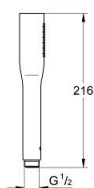

27 367 000 EUPHORIA COSMOPOLITAN STICK HANDDOUCHE 1 STRAAL

PRODUCTOMSCHRIJVING

- Kleur: chroom
- Straalsoorten: Normaal
- maximale doorstroming (bij 3 bar): 15 l/min
- GROHE LongLife finish
- GROHE SpeedClean antikalksysteem
- Inner WaterGuide - binnenisolatie voor oppervlaktebescherming
- universele bevestiging, passend voor alle standaard doucheslangen

27 367 000 **EUPHORIA COSMOPOLITAN STICK HANDDOUCHE 1 STRAAL**

RESERVEONDERDELEN , september 2009 – nu

1: Zeef (Bestelnummer 0700200M)