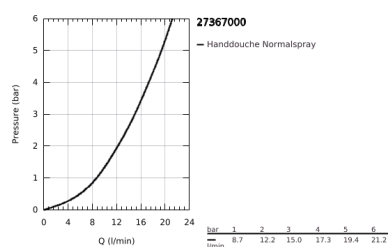

27 367 000 EUPHORIA COSMOPOLITAN STICK HANDDOUCHE 1 STRAAL

PRODUCTOMSCHRIJVING

- Kleur: chroom
- Straalsoorten: Normaal
- maximale doorstroming (bij 3 bar): 15 l/min
- GROHE LongLife finish
- GROHE SpeedClean antikalksysteem
- Inner WaterGuide - binnenisolatie voor oppervlaktebescherming
- universele bevestiging, passend voor alle standaard doucheslangen

27 367 000 **EUPHORIA COSMOPOLITAN STICK HANDDOUCHE 1 STRAAL**

RESERVEONDERDELEN , september 2009 – nu

1: Zeef (Bestelnummer 0700200M)