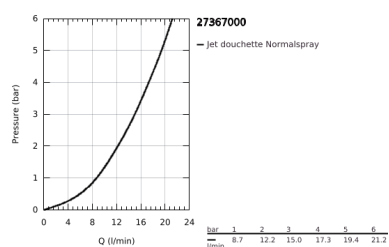

27 367 000 EUPHORIA COSMOPOLITAN STICK DOUCHE À MAIN, 1 JET

DESCRIPTION DU PRODUIT

- Couleur: chromé
- Type de jet : normal (jet de pluie concentré)
- débit maximal (à 3 bar) : 15 l/min
- finition GROHE LongLife
- GROHE SpeedClean : le calcaire disparaît en un tour de main
- Inner WaterGuide - isolation intérieure pour la protection de la surface
- système de montage universel, s'adaptant à tous les flexibles de douche standard

27 367 000 **EUPHORIA COSMOPOLITAN STICK DOUCHE À MAIN, 1 JET**

PIÈCES DE RECHANGE, septembre 2009 – maintenant

1: Filtre (Numéro de commande 0700200M)