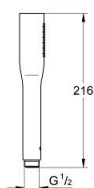

27 367 000 EUPHORIA COSMOPOLITAN STICK DOUCHE À MAIN, 1 JET

DESCRIPTION DU PRODUIT

- Couleur: chromé
- Type de jet : normal (jet de pluie concentré)
- débit maximal (à 3 bar) : 15 l/min
- finition GROHE LongLife
- GROHE SpeedClean : le calcaire disparaît en un tour de main
- Inner WaterGuide - isolation intérieure pour la protection de la surface
- système de montage universel, s'adaptant à tous les flexibles de douche standard

27 367 000 **EUPHORIA COSMOPOLITAN STICK DOUCHE À MAIN, 1 JET**

PIÈCES DE RECHANGE, septembre 2009 – maintenant

1: Filtre (Numéro de commande 0700200M)