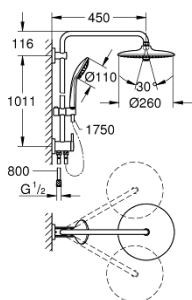

27 357 002 VITALIO JOY SYSTEM 260 DOUCHESYSTEEM MET OMSTELLER

PRODUCTOMSCHRIJVING

- Kleur: chroom
- bestaande uit:
 - - horizontaal draaibare douchearm 450 mm
- omstelling mogelijk van hoofd- naar handdouche
- hoofddouche Vitalio Joy 260 (26 462)
- Straalsoorten: Rain, SmartRain, Jet
- maximale doorstroming (bij 3 bar): 7,5 l/min
- met kogelgewricht
- draaihoek $\pm 15^\circ$
- handdouche Vitalio Joy Massage (27 319)
- Straalsoorten: Rain, SmartRain, Massage
- maximale doorstroming (bij 3 bar): 15,5 l/min
- in hoogte verstelbaar via glij-element
- doucheslang VitalioFlex Silver 1750 mm, $\frac{1}{2}$ " x $\frac{1}{2}$ " (27 506)
- doucheslang $\frac{1}{2}$ " voor aansluiting op kraan of wandaansluitbocht
- maximale doorstroming van het systeem (bij 3 bar) : 15,5 l/min
- GROHE DreamSpray: optimaal straalpatroon
- GROHE LongLife finish
- GROHE SprayDimmer: waterstroom verminderen zonder sproeigaatjes af te sluiten
- GROHE SpeedClean antikalksysteem
- Inner WaterGuide - binnenisolatie voor oppervlaktebescherming
- TwistStop voorkomt het verdraaien van de slang
- geschikt voor combiketels met minimale capaciteit 18kW/h
- functioneert al bij een minimale doorstroming van 5 l/min.
- minimum aangeraden druk 1,0 bar

27 357 002 VITALIO JOY SYSTEM 260 DOUCHESYSTEEM MET OMSTELLER

RESERVEONDERDELEN , oktober 2016 – nu

- 1: Dichting Ø18,5 x Ø12 x 2 (Bestelnummer 0138900M)
 - 2: Zeef (Bestelnummer 48007000)
 - 3: Zeef (Bestelnummer 0700200M)
 - 4: Glijstuk (Bestelnummer 12140000)
 - 5: Omstelling bad/douche (Bestelnummer 45915000)
 - 6: Terugslagklep (Bestelnummer 08565000)
 - 7: Glijstanghouder (Bestelnummer 48279000)
 - 8: Opvulplaatje (Bestelnummer 27180000)*
 - 9: Douche-arm voor douchesystemen (Bestelnummer 14047000)*
- * Optionele accessoires