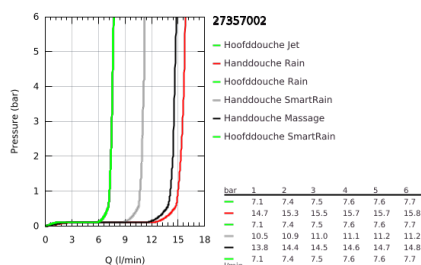

27 357 002 VITALIO JOY SYSTEM 260 DOUCHESYSTEEM MET OMSTELLER

PRODUCTOMSCHRIJVING

- Kleur: chroom
- bestaande uit:
 - - horizontaal draaibare douchearm 450 mm
- omstelling mogelijk van hoofd- naar handdouche
- hoofddouche Vitalio Joy 260 (26 462)
- Straalsoorten: Rain, SmartRain, Jet
- maximale doorstroming (bij 3 bar): 7,5 l/min
- met kogelgewricht
- draaihoek $\pm 15^\circ$
- handdouche Vitalio Joy Massage (27 319)
- Straalsoorten: Rain, SmartRain, Massage
- maximale doorstroming (bij 3 bar): 15,5 l/min
- in hoogte verstelbaar via glij-element
- doucheslang VitalioFlex Silver 1750 mm, $\frac{1}{2}$ " x $\frac{1}{2}$ " (27 506)
- doucheslang $\frac{1}{2}$ " voor aansluiting op kraan of wandaansluitbocht
- maximale doorstroming van het systeem (bij 3 bar) : 15,5 l/min
- GROHE DreamSpray: optimaal straalpatroon
- GROHE LongLife finish
- GROHE SprayDimmer: waterstroom verminderen zonder sproeigaatjes af te sluiten
- GROHE SpeedClean antikalksysteem
- Inner WaterGuide - binnenisolatie voor oppervlaktebescherming
- TwistStop voorkomt het verdraaien van de slang
- geschikt voor combiketels met minimale capaciteit 18kW/h
- functioneert al bij een minimale doorstroming van 5 l/min.
- minimum aangeraden druk 1,0 bar