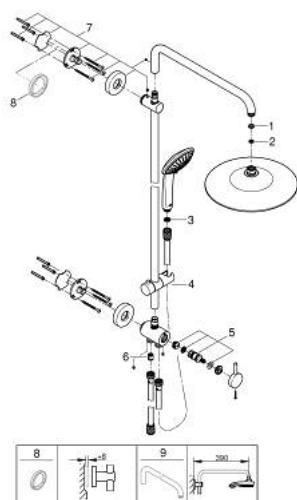

27 357 002 VITALIO JOY SYSTEM 260 DOUCHESYSTEEM MET OMSTELLER

PRODUCTOMSCHRIJVING

- Kleur: chroom
- bestaande uit:
 - - horizontaal draaibare douchearm 450 mm
- omstelling mogelijk van hoofd- naar handdouche
- hoofddouche Vitalio Joy 260 (26 462)
- Straalsoorten: Rain, SmartRain, Jet
- maximale doorstroming (bij 3 bar): 7,5 l/min
- met kogelgewricht
- draaihoek $\pm 15^\circ$
- handdouche Vitalio Joy Massage (27 319)
- Straalsoorten: Rain, SmartRain, Massage
- maximale doorstroming (bij 3 bar): 15,5 l/min
- in hoogte verstelbaar via glij-element
- doucheslang VitalioFlex Silver 1750 mm, $\frac{1}{2}$ " x $\frac{1}{2}$ " (27 506)
- doucheslang $\frac{1}{2}$ " voor aansluiting op kraan of wandaansluitbocht
- maximale doorstroming van het systeem (bij 3 bar) : 15,5 l/min
- GROHE DreamSpray: optimaal straalpatroon
- GROHE LongLife finish
- GROHE SprayDimmer: waterstroom verminderen zonder sproeigaatjes af te sluiten
- GROHE SpeedClean antikalksysteem
- Inner WaterGuide - binnenisolatie voor oppervlaktebescherming
- TwistStop voorkomt het verdraaien van de slang
- geschikt voor combiketels met minimale capaciteit 18kW/h
- functioneert al bij een minimale doorstroming van 5 l/min.
- minimum aangeraden druk 1,0 bar

27 357 002 VITALIO JOY SYSTEM 260 DOUCHESYSTEEM MET OMSTELLER

RESERVEONDERDELEN , oktober 2016 – nu

- 1: Dichting Ø18,5 x Ø12 x 2 (Bestelnummer 0138900M)
 - 2: Zeef (Bestelnummer 48007000)
 - 3: Zeef (Bestelnummer 0700200M)
 - 4: Glijstuk (Bestelnummer 12140000)
 - 5: Omstelling bad/douche (Bestelnummer 45915000)
 - 6: Terugslagklep (Bestelnummer 08565000)
 - 7: Glijstanghouder (Bestelnummer 48279000)
 - 8: Opvulplaatje (Bestelnummer 27180000)*
 - 9: Douche-arm voor douchesystemen (Bestelnummer 14047000)*
- * Optionele accessoires