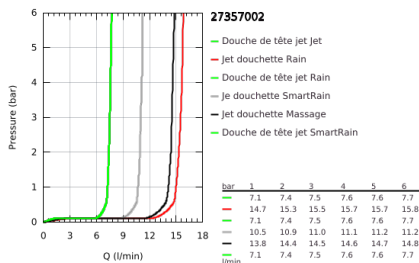

27 357 002 VITALIO JOY SYSTEM 260 SYSTÈME DE DOUCHE AVEC INVERSEUR

DESCRIPTION DU PRODUIT

- Couleur: chromé
- constitué de :
 - - bras de douche de 450 mm orientable
 - inverseur pour passer de douche de tête à douche à main
 - douche de tête Vitalio Joy 260 (26 462)
 - Types de jet : Rain, SmartRain, Jet
 - débit maximal (à 3 bar): 7.5 l/min
 - avec rotule
 - angle de rotation $\pm 15^\circ$
 - Douchette Vitalio Joy 110 Massage (27 319)
 - Types de jet : Rain, SmartRain, Massage
 - débit maximal (à 3 bar): 15,5 l/min
- curseur réglable en hauteur
- flexible de douche VitalioFlex Silver 1750 mm, $\frac{1}{2}$ " x $\frac{1}{2}$ " (27 506)
- flexible de raccordement au robinet/coude mural $\frac{1}{2}$ "
- débit maximal du système (à 3 bar): 15,5 l/min
- GROHE DreamSpray : répartition uniforme du flux entre tous les diffuseurs
- finition GROHE LongLife
- GROHE SprayDimmer contrôle du débit
- GROHE SpeedClean : le calcaire disparaît en un tour de main
- Inner WaterGuide - isolation intérieure pour la protection de la surface
- TwistStop : système anti-torsion
- convient pour chauffe-eau instantané à partir de 18 kW/h
- débit minimum nécessaire 5l/min
- pression minimale recommandée 1,0 bar

27 357 002 VITALIO JOY SYSTEM 260 SYSTÈME DE DOUCHE AVEC INVERSEUR

PIÈCES DE RECHANGE, octobre 2016 – maintenant

- 1: Joint fibre 15x21 (Numéro de commande 0138900M)
- 2: Filtre (Numéro de commande 48007000)
- 3: Filtre (Numéro de commande 0700200M)
- 4: Curseur (Numéro de commande 12140000)
- 5: kit d'inversion (Numéro de commande 45915000)
- 6: Clapet anti-retour (Numéro de commande 08565000)
- 7: Fixation murale (Numéro de commande 48279000)
- 8: Cale d'épaisseur (Numéro de commande 27180000)*
- 9: Bras de douche pour système de douche (Numéro de commande 14047000)*