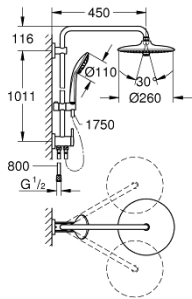

27 357 002 VITALIO JOY SYSTEM 260 SYSTÈME DE DOUCHE AVEC INVERSEUR

DESCRIPTION DU PRODUIT

- Couleur: chromé
- constitué de :
 - - bras de douche de 450 mm orientable
 - inverseur pour passer de douche de tête à douche à main
 - douche de tête Vitalio Joy 260 (26 462)
 - Types de jet : Rain, SmartRain, Jet
 - débit maximal (à 3 bar): 7.5 l/min
 - avec rotule
 - angle de rotation $\pm 15^\circ$
 - Douchette Vitalio Joy 110 Massage (27 319)
 - Types de jet : Rain, SmartRain, Massage
 - débit maximal (à 3 bar): 15,5 l/min
- curseur réglable en hauteur
- flexible de douche VitalioFlex Silver 1750 mm, $\frac{1}{2}$ " x $\frac{1}{2}$ " (27 506)
- flexible de raccordement au robinet/coude mural $\frac{1}{2}$ "
- débit maximal du système (à 3 bar): 15,5 l/min
- GROHE DreamSpray : répartition uniforme du flux entre tous les diffuseurs
- finition GROHE LongLife
- GROHE SprayDimmer contrôle du débit
- GROHE SpeedClean : le calcaire disparaît en un tour de main
- Inner WaterGuide - isolation intérieure pour la protection de la surface
- TwistStop : système anti-torsion
- convient pour chauffe-eau instantané à partir de 18 kW/h
- débit minimum nécessaire 5l/min
- pression minimale recommandée 1,0 bar

27 357 002 VITALIO JOY SYSTEM 260 SYSTÈME DE DOUCHE AVEC INVERSEUR

PIÈCES DE RECHANGE, octobre 2016 – maintenant

- 1: Joint fibre 15x21 (Numéro de commande 0138900M)
- 2: Filtre (Numéro de commande 48007000)
- 3: Filtre (Numéro de commande 0700200M)
- 4: Curseur (Numéro de commande 12140000)
- 5: kit d'inversion (Numéro de commande 45915000)
- 6: Clapet anti-retour (Numéro de commande 08565000)
- 7: Fixation murale (Numéro de commande 48279000)
- 8: Cale d'épaisseur (Numéro de commande 27180000)*
- 9: Bras de douche pour système de douche (Numéro de commande 14047000)*