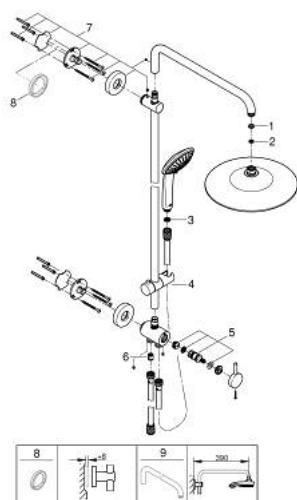

27 357 002 VITALIO JOY SYSTEM 260 SYSTÈME DE DOUCHE AVEC INVERSEUR

DESCRIPTION DU PRODUIT

- Couleur: chromé
- constitué de :
 - - bras de douche de 450 mm orientable
 - inverseur pour passer de douche de tête à douche à main
 - douche de tête Vitalio Joy 260 (26 462)
 - Types de jet : Rain, SmartRain, Jet
 - débit maximal (à 3 bar): 7.5 l/min
 - avec rotule
 - angle de rotation $\pm 15^\circ$
 - Douchette Vitalio Joy 110 Massage (27 319)
 - Types de jet : Rain, SmartRain, Massage
 - débit maximal (à 3 bar): 15,5 l/min
- curseur réglable en hauteur
- flexible de douche VitalioFlex Silver 1750 mm, $\frac{1}{2}$ " x $\frac{1}{2}$ " (27 506)
- flexible de raccordement au robinet/coude mural $\frac{1}{2}$ "
- débit maximal du système (à 3 bar): 15,5 l/min
- GROHE DreamSpray : répartition uniforme du flux entre tous les diffuseurs
- finition GROHE LongLife
- GROHE SprayDimmer contrôle du débit
- GROHE SpeedClean : le calcaire disparaît en un tour de main
- Inner WaterGuide - isolation intérieure pour la protection de la surface
- TwistStop : système anti-torsion
- convient pour chauffe-eau instantané à partir de 18 kW/h
- débit minimum nécessaire 5l/min
- pression minimale recommandée 1,0 bar

27 357 002 VITALIO JOY SYSTEM 260 SYSTÈME DE DOUCHE AVEC INVERSEUR

PIÈCES DE RECHANGE, octobre 2016 – maintenant

- 1: Joint fibre 15x21 (Numéro de commande 0138900M)
- 2: Filtre (Numéro de commande 48007000)
- 3: Filtre (Numéro de commande 0700200M)
- 4: Curseur (Numéro de commande 12140000)
- 5: kit d'inversion (Numéro de commande 45915000)
- 6: Clapet anti-retour (Numéro de commande 08565000)
- 7: Fixation murale (Numéro de commande 48279000)
- 8: Cale d'épaisseur (Numéro de commande 27180000)*
- 9: Bras de douche pour système de douche (Numéro de commande 14047000)*