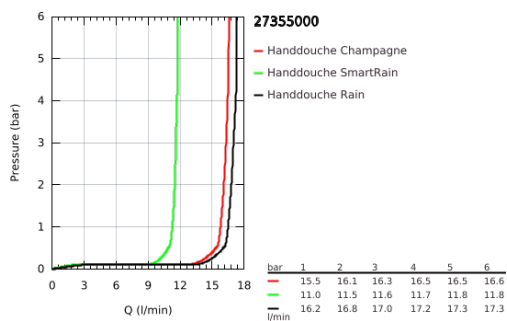

## 27 355 000 EUPHORIA 110 CHAMPAGNE BADSET 3 STRALEN

### PRODUCTOMSCHRIJVING

- Kleur: chroom
- bestaande uit:
  - handdouche Euphoria Champagne (27 222 000)3 stralen: Rain, Champagne, SmartRain
- maximale doorstroming (bij 3 bar): 17 l/min
- wanddouchehouder
- doucheslang Silverflex 1750 mm 1/2" x 1/2" (28 388 001)
- GROHE DreamSpray: optimaal straalpatroon
- GROHE SprayDimmer: waterstroom verminderen zonder sproeigaatjes af te sluiten
- GROHE LongLife finish
- GROHE SpeedClean antikalksysteem
- Inner WaterGuide - binnenisolatie voor oppervlaktebescherming
- TwistStop voorkomt het verdraaien van de slang
- geschikt voor doorstroomgeiser
- minimum aangeraden druk 1,0 bar