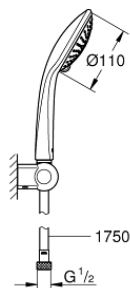

### PRODUCTOMSCHRIJVING

- Kleur: chroom
- bestaande uit:
  - handdouche Euphoria Champagne (27 222 000)3 stralen: Rain, Champagne, SmartRain
- maximale doorstroming (bij 3 bar): 17 l/min
- wanddouchehouder
- doucheslang Silverflex 1750 mm 1/2" x 1/2" (28 388 001)
- GROHE DreamSpray: optimaal straalpatroon
- GROHE SprayDimmer: waterstroom verminderen zonder sproeigaatjes af te sluiten
- GROHE LongLife finish
- GROHE SpeedClean antikalksysteem
- Inner WaterGuide - binnenisolatie voor oppervlaktebescherming
- TwistStop voorkomt het verdraaien van de slang
- geschikt voor doorstroomgeiser
- minimum aangeraden druk 1,0 bar