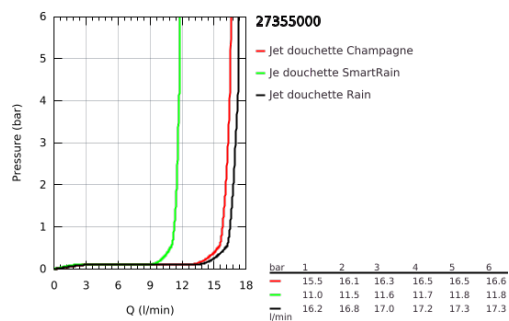

27 355 000 EUPHORIA 110 CHAMPAGNE SET DE BAIN, 3 JETS

DESCRIPTION DU PRODUIT

- Couleur: chromé
- constitué de :
 - douche à main Euphoria Champagne (27 222 000)3 jets: Rain, Champagne, SmartRain
 - débit maximal (à 3 bar): 17 l/min
 - - support mural pour douche à main
 - flexible Silverflex 1750 mm 1/2" x 1/2" (28 388 001)
 - GROHE DreamSpray : répartition uniforme du flux entre tous les diffuseurs
 - GROHE SprayDimmer contrôle du débit
 - finition GROHE LongLife
 - GROHE SpeedClean : le calcaire disparaît en un tour de main
 - Inner WaterGuide - isolation intérieure pour la protection de la surface
 - TwistStop : système anti-torsion
- convient pour les chauffe-eau instantanés
- pression minimale recommandée 1,0 bar

27 355 000 **EUPHORIA 110 CHAMPAGNE SET DE BAIN, 3 JETS**

PIÈCES DE RECHANGE, août 2009 – maintenant

1: Filtre (Numéro de commande 0700200M)