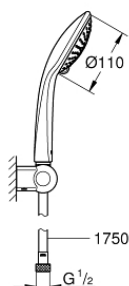

27 355 000 EUPHORIA 110 CHAMPAGNE SET DE BAIN, 3 JETS

DESCRIPTION DU PRODUIT

- Couleur: chromé
- constitué de :
 - douche à main Euphoria Champagne (27 222 000)3 jets: Rain, Champagne, SmartRain
 - débit maximal (à 3 bar): 17 l/min
 - - support mural pour douche à main
 - flexible Silverflex 1750 mm 1/2" x 1/2" (28 388 001)
 - GROHE DreamSpray : répartition uniforme du flux entre tous les diffuseurs
 - GROHE SprayDimmer contrôle du débit
 - finition GROHE LongLife
 - GROHE SpeedClean : le calcaire disparaît en un tour de main
 - Inner WaterGuide - isolation intérieure pour la protection de la surface
 - TwistStop : système anti-torsion
- convient pour les chauffe-eau instantanés
- pression minimale recommandée 1,0 bar

27 355 000 **EUPHORIA 110 CHAMPAGNE SET DE BAIN, 3 JETS**

PIÈCES DE RECHANGE, août 2009 – maintenant

1: Filtre (Numéro de commande 0700200M)