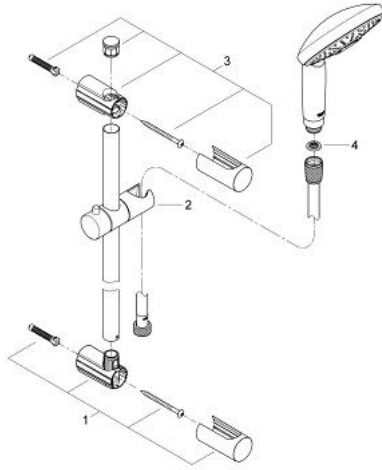

27 311 000 **VITALIO RAIN 130 DOUCHESET**

RESERVEONDERDELEN , oktober 2013 – nu

- 1: Glijstanghouder (Bestelnummer 48095000)
- 2: Glijstuk (Bestelnummer 12140000)
- 3: Glijstanghouder (Bestelnummer 48097000)
- 4: Zeef (Bestelnummer 0700200M)