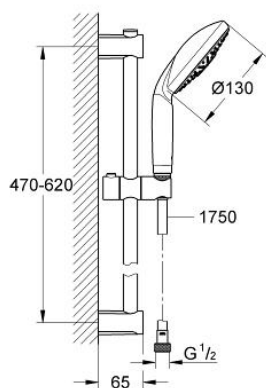

27 311 000 VITALIO RAIN 130 DOUCHESET

PRODUCTOMSCHRIJVING

- Kleur: chroom
- bestaande uit:
  - handdouche 27 310 000
  - glijstang 700 mm
  - doucheslang 1750 mm 27 742 000
- GROHE EcoJoy waterbesparende technologie
- EcoJoy: maximale doorstroming 9,5 l/min.
- GROHE LongLife finish
- GROHE CoolTouch
- GROHE DreamSpray: optimaal straalpatroon

- GROHE FastFixation Plus (in hoogte verstelbare glijstangbevestigingen voor gebruik van bestaande boorgaten)

- GROHE SpeedClean antikalksysteem
- carton pack
- geschikt voor doorstroomgeiser