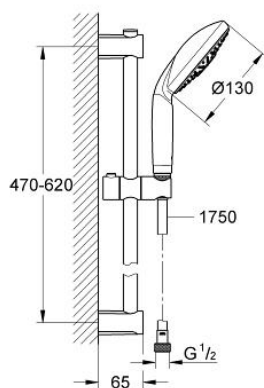

### DESCRIPTION DU PRODUIT

- Couleur: chromé
- constitué de :
- douche à main 27 310 000
- barre de douche 700 mm
- flexible de douche 1750 mm
- GROHE EcoJoy technologie d'économie d'eau
- EcoJoy: limiteur de débit 9,5 l/min
- finition GROHE LongLife
- GROHE CoolTouch Le corps ne devient jamais plus chaud que l'eau mitigée
- GROHE DreamSpray : répartition uniforme du flux entre tous les diffuseurs
- GROHE FastFixation Plus (des supports muraux ajustables pour l'utilisation des trous de perçage existants)
- GROHE SpeedClean : le calcaire disparaît en un tour de main
- emballage en carton
- convient pour les chauffe-eau instantanés

## 27 311 000 VITALIO RAIN 130 SET DE DOUCHE 1 JET

**PIÈCES DE RECHANGE**, octobre 2013 – maintenant

1: Fixation murale (Numéro de commande 48095000)

2: Curseur (Numéro de commande 12140000)

3: Fixation murale (Numéro de commande 48097000)