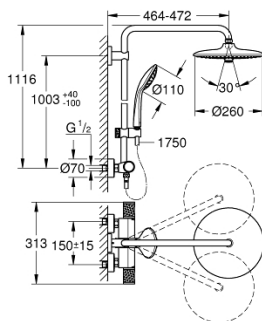

27 298 003 VITALIO JOY SYSTEM 260 DOUCHESYSTEEM MET THERMOSTATISCHE KRAAN, WANDMONTAGE

PRODUCTOMSCHRIJVING (1/2)

- Kleur: chroom
- bestaande uit:
 - - horizontaal draaibare douchearm 450 mm
 - opbouw Precision thermostaat met Aquadimmer functie
 - voor wisseling tussen hoofd- en handdouche
 - hoofddouche Vitalio Joy 260 (26 462)
 - Straalsoorten: Rain, SmartRain, Jet
 - maximale doorstroming (bij 3 bar): 7,5 l/min
 - met kogelgewricht
 - draaihoek $\pm 15^\circ$
 - handdouche Vitalio Joy Massage (27 319)
 - Straalsoorten: Rain, Massage, SmartRain
 - maximale doorstroming (bij 3 bar): 8 l/min
 - in hoogte verstelbaar via glij-element
 - doucheslang VitalioFlex Silver 1750 mm, $\frac{1}{2}$ " x $\frac{1}{2}$ " (27 506)
 - maximum flow rate system (at 3 bar): 8 l/min
 - GROHE EcoJoy waterbesparende technologie
 - GROHE TurboStat: 2x sneller en 2x nauwkeuriger de gewenste temperatuur
 - GROHE SafeStop: instelknop met veiligheidsblokkering bij 38°C
 - GROHE SafeStop Plus optionele temperatuurbegrenzer op 43°C
 - GROHE CoolTouch
 - GROHE ProGrip met kartelstructuur
 - GROHE DreamSpray: optimaal straalpatroon
 - GROHE LongLife finish
 - GROHE SprayDimmer: waterstroom verminderen zonder sproeigaatjes af te sluiten
 - Flexible Installation - verstelbare bovenste bevestiging voor bestaande boorgaten
 - Inner WaterGuide - binnenisolatie voor oppervlaktebescherming
 - GROHE SpeedClean antikalksysteem
 - TwistStop voorkomt het verdraaien van de slang
 - geschikt voor combiketels met minimale capaciteit 18kW/h