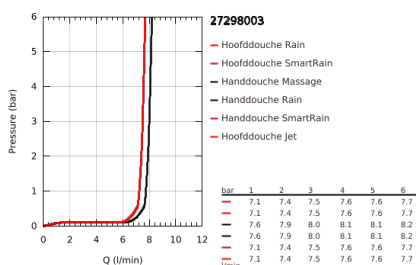

27 298 003 VITALIO JOY SYSTEM 260 DOUCHESYSTEEM MET THERMOSTATISCHE KRAAN, WANDMONTAGE

PRODUCTOMSCHRIJVING (1/2)

- Kleur: chroom
- bestaande uit:
 - - horizontaal draaibare douchearm 450 mm
 - opbouw Precision thermostaat met Aquadimmer functie
 - voor wisseling tussen hoofd- en handdouche
 - hoofddouche Vitalio Joy 260 (26 462)
 - Straalsoorten: Rain, SmartRain, Jet
 - maximale doorstroming (bij 3 bar): 7,5 l/min
 - met kogelgewricht
 - draaihoek $\pm 15^\circ$
 - handdouche Vitalio Joy Massage (27 319)
 - Straalsoorten: Rain, Massage, SmartRain
 - maximale doorstroming (bij 3 bar): 8 l/min
 - in hoogte verstelbaar via glij-element
 - doucheslang VitalioFlex Silver 1750 mm, $\frac{1}{2}$ " x $\frac{1}{2}$ " (27 506)
 - maximum flow rate system (at 3 bar): 8 l/min
 - GROHE EcoJoy waterbesparende technologie
 - GROHE TurboStat: 2x sneller en 2x nauwkeuriger de gewenste temperatuur
 - GROHE SafeStop: instelknop met veiligheidsblokkering bij 38°C
 - GROHE SafeStop Plus optionele temperatuurbegrenzer op 43°C
 - GROHE CoolTouch
 - GROHE ProGrip met kartelstructuur
 - GROHE DreamSpray: optimaal straalpatroon
 - GROHE LongLife finish
 - GROHE SprayDimmer: waterstroom verminderen zonder sproeigaatjes af te sluiten
 - Flexible Installation - verstelbare bovenste bevestiging voor bestaande boorgaten
 - Inner WaterGuide - binnenisolatie voor oppervlaktebescherming
 - GROHE SpeedClean antikalksysteem
 - TwistStop voorkomt het verdraaien van de slang
 - geschikt voor combiketels met minimale capaciteit 18kW/h