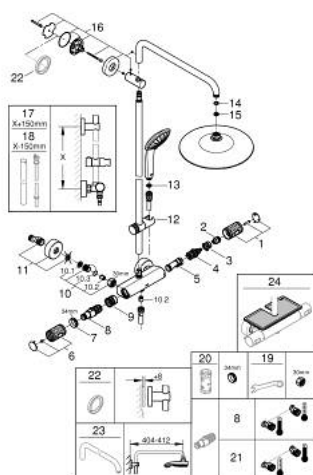

27 298 003 VITALIO JOY SYSTEM 260 DOUCHESYSTEEM MET THERMOSTATISCHE KRAAN, WANDMONTAGE

RESERVEONDERDELEN , januari 2020 – nu

- 1: Afsluitgreep (Bestelnummer 49162000)
 - 2: Aanslagring voor 1/2" thermostaten (Bestelnummer 47986000)
 - 3: Aanslagring voor 1/2" thermostaten (Bestelnummer 47965000)
 - 4: Aquadimmer (Bestelnummer 47364000)
 - 5: Waterdoorvoer (Bestelnummer 47887000)
 - 6: Afsluitgreep (Bestelnummer 49160000)
 - 7: Bevestigingsring (Bestelnummer 47743000)
 - 8: Thermo- element 1/2" (Bestelnummer 47439000)
 - 9: Waterloop (Bestelnummer 47975000)
 - 10: Terugslagklep (Bestelnummer 47189000)
 - 10.1: Vuilfilter (Bestelnummer 0726400M)
 - 10.2: Terugslagklep (Bestelnummer 08565000)
 - 10.3: O-Ring Ø17 x Ø2 (Bestelnummer 0305500M)
 - 11: S-koppeling (Bestelnummer 12662000)
 - 12: Glijstuk (Bestelnummer 48424000)
 - 13: Zeef (Bestelnummer 0700200M)
 - 14: Dichting Ø18,5 x Ø12 x 2 (Bestelnummer 0138900M)
 - 15: Zeef (Bestelnummer 48007000)
 - 16: Glijstanghouder (Bestelnummer 48279000)
 - 17: Douchepijp (Bestelnummer 48514000)*
 - 18: Douchepijp (Bestelnummer 48515000)*
 - 19: Moersleutel, plat 30 mm voor opbouwkraanwerk, 34 mm voor thermostatische elementen (Bestelnummer 19377000)*
 - 20: Sleutel voor bovenstuk ¾ (Bestelnummer 19332000)*
 - 21: GROHE TurboStat cartouche 1/2" (Bestelnummer 47175000)*
 - 22: Opvulplaatje (Bestelnummer 27180000)*
 - 23: Douche-arm voor douchesystemen (Bestelnummer 14047000)*
 - 24: GROHE EasyReach zeepschaal (Bestelnummer 26362LN1)*
- * Optionele accessoires