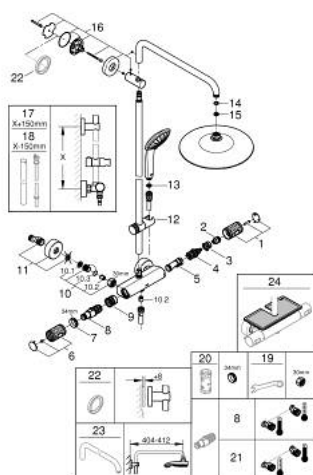

27 298 003 VITALIO JOY SYSTEM 260 SYSTÈME DE DOUCHE THERMOSTATIQUE POUR MONTAGE MURAL

PIÈCES DE RECHANGE, janvier 2020 – maintenant

- 1: Poignée de fermeture (Numéro de commande 49162000)
- 2: Bague de butée (Numéro de commande 47986000)
- 3: Bague de butée (Numéro de commande 47965000)
- 4: Aquadimmer (Numéro de commande 47364000)
- 5: conduite d'eau (Numéro de commande 47887000)
- 6: Poignée de fermeture (Numéro de commande 49160000)
- 7: Bague de fixation (Numéro de commande 47743000)
- 8: Cartouche thermostatique compacte 1/2" (Numéro de commande 47439000)
- 9: Race (Numéro de commande 47975000)
- 10: Clapet anti-retour (Numéro de commande 47189000)
- 10.1: Filtre à d'impuretés (Numéro de commande 0726400M)
- 10.2: Clapet anti-retour (Numéro de commande 08565000)
- 10.3: Joint torique 17 x 2 (Numéro de commande 0305500M)
- 11: Raccord S mural (Numéro de commande 12662000)
- 12: Curseur (Numéro de commande 48424000)
- 13: Filtre (Numéro de commande 0700200M)
- 14: Joint fibre 15x21 (Numéro de commande 0138900M)
- 15: Filtre (Numéro de commande 48007000)
- 16: Fixation murale (Numéro de commande 48279000)
- 17: Colonne de douche (Numéro de commande 48514000)*
- 18: Colonne de douche (Numéro de commande 48515000)*
- 19: Clé spéciale, 30 mm et 34 mm (Numéro de commande 19377000)*
- 20: Clé 14 (Numéro de commande 19332000)*
- 21: Cartouche GROHE TurboStat 1/2" (Numéro de commande 47175000)*
- 22: Cale d'épaisseur (Numéro de commande 27180000)*
- 23: Bras de douche pour système de douche (Numéro de commande 14047000)*
- 24: Tablette GROHE EasyReach (Numéro de commande 26362LN1)*