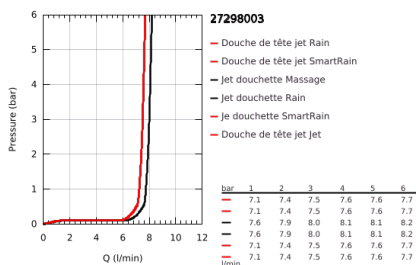

27 298 003 VITALIO JOY SYSTEM 260 SYSTÈME DE DOUCHE THERMOSTATIQUE POUR MONTAGE MURAL

DESCRIPTION DU PRODUIT (1/2)

- Couleur: chromé
- constitué de :
 - - bras de douche de 450 mm orientable
 - thermostat Precision apparent avec fonction Aquadimmer
 - permet la sélection de la douche de tête et la douche à main
 - douche de tête Vitalio Joy 260 (26 462)
 - Types de jet : Rain, SmartRain, Jet
 - débit maximal (à 3 bar): 7.5 l/min
 - avec rotule
 - angle de rotation $\pm 15^\circ$
 - Douchette Vitalio Joy 110 Massage (27 319)
 - Types de jet : Rain, Massage, SmartRain
 - débit maximal (à 3 bar): 8 l/min
- curseur réglable en hauteur
- flexible de douche VitalioFlex Silver 1750 mm, $\frac{1}{2}$ " x $\frac{1}{2}$ " (27 506)
- débit maximal du système (à 3 bar): 8 l/min
- GROHE EcoJoy technologie d'économie d'eau
- GROHE TurboStat Régulation thermostatique quasi-instantanée
- GROHE SafeStop : butée à 38°C
- GROHE SafeStop Plus : limiteur optionnel température à 43°C
- GROHE CoolTouch Minimise les risques de brûlures
- GROHE ProGrip avec surface moletée
- GROHE DreamSpray : répartition uniforme du flux entre tous les diffuseurs
- finition GROHE LongLife
- GROHE SprayDimmer contrôle du débit
- Flexible Installation : fixation supérieure réglable en hauteur pour ajustement sur des trous existants
- Inner WaterGuide - isolation intérieure pour la protection de la surface

Pure Freude
an Wasser

27 298 003 VITALIO JOY SYSTEM 260 SYSTÈME DE DOUCHE THERMOSTATIQUE POUR MONTAGE MURAL

DESCRIPTION DU PRODUIT (2/2)

- GROHE SpeedClean : le calcaire disparaît en un tour de main
- TwistStop : système anti-torsion
- convient pour chauffe-eau instantané à partir de 18 kW/h
- débit minimum nécessaire 5l/min
- Édition grand public
- QuickSpanner clé d'installation incluse