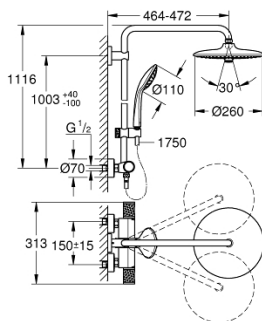

27 298 003 VITALIO JOY SYSTEM 260 SYSTÈME DE DOUCHE THERMOSTATIQUE POUR MONTAGE MURAL

DESCRIPTION DU PRODUIT (1/2)

- Couleur: chromé
- constitué de :
 - - bras de douche de 450 mm orientable
 - thermostat Precision apparent avec fonction Aquadimmer
 - permet la sélection de la douche de tête et la douche à main
 - douche de tête Vitalio Joy 260 (26 462)
 - Types de jet : Rain, SmartRain, Jet
 - débit maximal (à 3 bar): 7.5 l/min
 - avec rotule
 - angle de rotation $\pm 15^\circ$
 - Douchette Vitalio Joy 110 Massage (27 319)
 - Types de jet : Rain, Massage, SmartRain
 - débit maximal (à 3 bar): 8 l/min
- curseur réglable en hauteur
- flexible de douche VitalioFlex Silver 1750 mm, $\frac{1}{2}$ " x $\frac{1}{2}$ " (27 506)
- débit maximal du système (à 3 bar): 8 l/min
- GROHE EcoJoy technologie d'économie d'eau
- GROHE TurboStat Régulation thermostatique quasi-instantanée
- GROHE SafeStop : butée à 38°C
- GROHE SafeStop Plus : limiteur optionnel température à 43°C
- GROHE CoolTouch Minimise les risques de brûlures
- GROHE ProGrip avec surface moletée
- GROHE DreamSpray : répartition uniforme du flux entre tous les diffuseurs
- finition GROHE LongLife
- GROHE SprayDimmer contrôle du débit
- Flexible Installation : fixation supérieure réglable en hauteur pour ajustement sur des trous existants
- Inner WaterGuide - isolation intérieure pour la protection de la surface