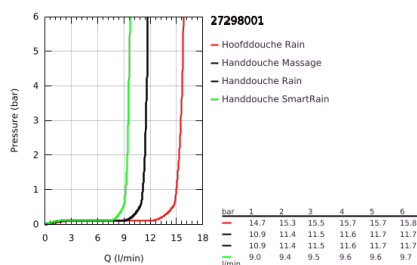

27 298 001 VITALIO JOY SYSTEM 180 DOUCHESYSTEEM MET THERMOSTATISCHE MENGKRAAN

PRODUCTOMSCHRIJVING

- Kleur: chroom
- bestaande uit:
 - - horizontaal draaibare douchearm 450 mm
 - - opbouwthermostaat Precision Joy met Aquadimmer
 - voor wisseling tussen hoofd- en handdouche
 - hoofddouche Vitalio Joy 180, verchromde sproeiplateau, 9,5 l/min
 - 1 straal: Rain
 - maximale doorstroming (bij 3 bar): 15,5 l/min
 - met kogelgewricht
 - draaihoek $\pm 15^\circ$
 - handdouche Vitalio Joy Massage (27 319)
 - Straalsoorten: Rain, SmartRain, Massage
 - maximale doorstroming (bij 3 bar) : 11,5 l/min
 - GROHE SprayDimmer: waterstroom verminderen zonder sproeigaatjes af te sluiten
 - in hoogte verstelbaar via glij-element
 - doucheslang VitalioFlex Silver 1750 mm, $\frac{1}{2}$ " x $\frac{1}{2}$ " (27 506)
 - maximale doorstroming van het systeem (bij 3 bar) : 15,5 l/min
 - functioneert al bij een minimale doorstroming van 5 l/min.
 - GROHE DreamSpray: optimaal straalpatroon
 - GROHE LongLife finish
 - GROHE TurboStat: 2x sneller en 2x nauwkeuriger de gewenste temperatuur
 - GROHE SafeStop: instelknop met veiligheidsblokkering bij 38°C
 - GROHE SafeStop Plus optionele temperatuurbegrenzer op 43°C
 - GROHE SpeedClean antikalksysteem
 - Inner WaterGuide - binnenisolatie voor oppervlaktebescherming
 - TwistStop voorkomt het verdraaien van de slang
 - geschikt voor combiketels met minimale capaciteit 18kW/h
 - QuickSpanner meegeleverd