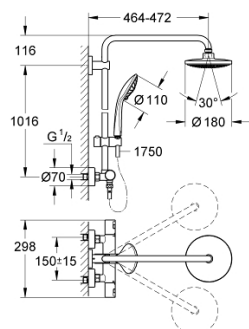

27 298 001 VITALIO JOY SYSTEM 180 DOUCHESYSTEEM MET THERMOSTATISCHE MENGKRAAN

PRODUCTOMSCHRIJVING

- Kleur: chroom
- bestaande uit:
  - - horizontaal draaibare douchearm 450 mm
  - - opbouwthermostaat Precision Joy met Aquadimmer
  - voor wisseling tussen hoofd- en handdouche
  - hoofddouche Vitalio Joy 180, verchromde sproeiplateau, 9,5 l/min
  - 1 straal: Rain
  - maximale doorstroming (bij 3 bar): 15,5 l/min
  - met kogelgewricht
  - draaihoek $\pm 15^\circ$
  - handdouche Vitalio Joy Massage (27 319)
  - Straalsoorten: Rain, SmartRain, Massage
  - maximale doorstroming (bij 3 bar) : 11,5 l/min
  - GROHE SprayDimmer: waterstroom verminderen zonder sproeigaatjes af te sluiten
  - in hoogte verstelbaar via glij-element
  - doucheslang VitalioFlex Silver 1750 mm, $\frac{1}{2}$ " x $\frac{1}{2}$ " (27 506)
  - maximale doorstroming van het systeem (bij 3 bar) : 15,5 l/min
  - functioneert al bij een minimale doorstroming van 5 l/min.
  - GROHE DreamSpray: optimaal straalpatroon
  - GROHE LongLife finish
  - GROHE TurboStat: 2x sneller en 2x nauwkeuriger de gewenste temperatuur
  - GROHE SafeStop: instelknop met veiligheidsblokkering bij 38°C
  - GROHE SafeStop Plus optionele temperatuurbegrenzer op 43°C
  - GROHE SpeedClean antikalksysteem
  - Inner WaterGuide - binnenisolatie voor oppervlaktebescherming
  - TwistStop voorkomt het verdraaien van de slang
  - geschikt voor combiketels met minimale capaciteit 18kW/h
  - QuickSpanner meegeleverd