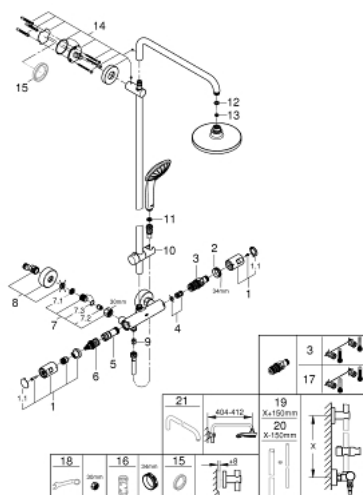

27 298 001 VITALIO JOY SYSTEM 180 DOUCHESYSTEEM MET THERMOSTATISCHE MENGKRAAN

RESERVEONDERDELEN , mei 2016 – nu

- 1: Greep (Bestelnummer 47728000)
 - 1.1: Afdekkapje (Bestelnummer 6458500M)
 - 2: Bevestigingsring (Bestelnummer 47743000)
 - 3: Thermo- element 1/2" (Bestelnummer 47439000)
 - 4: Geluiddemper (Bestelnummer 47398000)
 - 5: Waterdoorvoer (Bestelnummer 47751000)
 - 6: Aquadimmer (Bestelnummer 12433000)
 - 7: Terugslagklep (Bestelnummer 47189000)
 - 7.1: Vuilfilter (Bestelnummer 0726400M)
 - 7.2: Terugslagklep (Bestelnummer 08565000)
 - 7.3: O-Ring Ø17 x Ø2 (Bestelnummer 0305500M)
 - 8: S-koppeling (Bestelnummer 12662000)
 - 9: Terugslagklep (Bestelnummer 08565000)
 - 10: Glijstuk (Bestelnummer 12140000)
 - 11: Zeef (Bestelnummer 0700200M)
 - 12: Dichting Ø18,5 x Ø12 x 2 (Bestelnummer 0138900M)
 - 13: Zeef (Bestelnummer 48007000)
 - 14: Glijstanghouder (Bestelnummer 48279000)
 - 15: Opvulplaatje (Bestelnummer 27180000)*
 - 16: Sleutel voor bovenstuk ¾ (Bestelnummer 19332000)*
 - 17: GROHE TurboStat cartouche 1/2" (Bestelnummer 47175000)*
 - 18: Moersleutel, plat 30 mm voor opbouwkraanwerk, 34 mm voor thermostatische elementen (Bestelnummer 19377000)*
 - 19: Douchepijp (Bestelnummer 48053000)*
 - 20: Douchepijp (Bestelnummer 48054000)*
 - 21: Douche-arm voor douchesystemen (Bestelnummer 14047000)*
- * Optionele accessoires