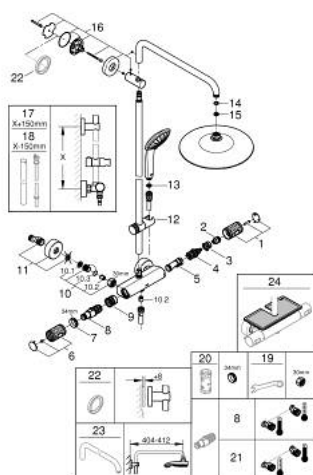

Pure Freude
an Wasser

27 296 003 EUPHORIA SYSTEM 260 DOUCHESYSTEEM MET THERMOSTATISCHE KRAAN, WANDMONTAGE

PRODUCTOMSCHRIJVING (2/2)

- optionele upgrade: GROHE EasyReach tray (26 362), niet inbegrepen

- professionele versie

27 296 003 EUPHORIA SYSTEM 260 DOUCHESYSTEEM MET THERMOSTATISCHE KRAAN, WANDMONTAGE

RESERVEONDERDELEN , januari 2020 – nu

- 1: Afsluitgreep (Bestelnummer 49162000)
 - 2: Aanslagring voor 1/2" thermostaten (Bestelnummer 47986000)
 - 3: Aanslagring voor 1/2" thermostaten (Bestelnummer 47965000)
 - 4: Aquadimmer (Bestelnummer 47364000)
 - 5: Waterdoorvoer (Bestelnummer 47887000)
 - 6: Afsluitgreep (Bestelnummer 49160000)
 - 7: Bevestigingsring (Bestelnummer 47743000)
 - 8: Thermo- element 1/2" (Bestelnummer 47439000)
 - 9: Waterloop (Bestelnummer 47975000)
 - 10: Terugslagklep (Bestelnummer 47189000)
 - 10.1: Vuilfilter (Bestelnummer 0726400M)
 - 10.2: Terugslagklep (Bestelnummer 08565000)
 - 10.3: O-Ring Ø17 x Ø2 (Bestelnummer 0305500M)
 - 11: S-koppeling (Bestelnummer 12662000)
 - 12: Glijstuk (Bestelnummer 48424000)
 - 13: Zeef (Bestelnummer 0700200M)
 - 14: Dichting Ø18,5 x Ø12 x 2 (Bestelnummer 0138900M)
 - 15: Zeef (Bestelnummer 48007000)
 - 16: Glijstanghouder (Bestelnummer 48279000)
 - 17: Douchepijp (Bestelnummer 48514000)*
 - 18: Douchepijp (Bestelnummer 48515000)*
 - 19: Moersleutel, plat 30 mm voor opbouwkraanwerk, 34 mm voor thermostatische elementen (Bestelnummer 19377000)*
 - 20: Sleutel voor bovenstuk ¾ (Bestelnummer 19332000)*
 - 21: GROHE TurboStat cartouche 1/2" (Bestelnummer 47175000)*
 - 22: Opvulplaatje (Bestelnummer 27180000)*
 - 23: Douche-arm voor douchesystemen (Bestelnummer 14047000)*
 - 24: GROHE EasyReach zeepschaal (Bestelnummer 26362LN1)*
- * Optionele accessoires