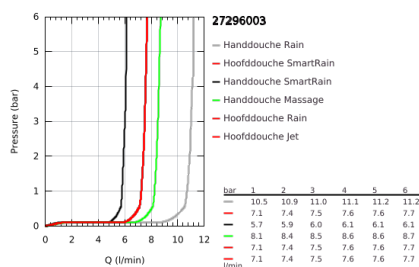

27 296 003 EUPHORIA SYSTEM 260 DOUCHESYSTEEM MET THERMOSTATISCHE KRAAN, WANDMONTAGE

PRODUCTOMSCHRIJVING (1/2)

- Kleur: chroom
- bestaande uit:
 - - horizontaal draaibare douchearm 450 mm
 - - opbouw thermostaat met Aquadimmerfunctie,
 - voor wisseling tussen hoofd- en handdouche
- hoofddouche Euphoria 260 (26 455)
- Straalsoorten: Rain, SmartRain, Jet
- maximale doorstroming (bij 3 bar): 16 l/min
- met kogelgewricht
- draaihoek $\pm 15^\circ$
- - handdouche Euphoria 110 Massage (27 221)
- Straalsoorten: Rain, Massage, SmartRain
- maximale doorstroming (bij 3 bar): 9,5 l/min
- in hoogte verstelbaar via glij-element
- doucheslang Silverflex 1750 mm 1/2" x 1/2" (28 388 001)
- maximale doorstroming van het systeem (bij 3 bar) : 16 l/min
- GROHE TurboStat: 2x sneller en 2x nauwkeuriger de gewenste temperatuur
- GROHE SafeStop: instelknop met veiligheidsblokkering bij 38°C
- GROHE SafeStop Plus optionele temperatuurbegrenzer op 43°C
- GROHE CoolTouch
- GROHE ProGrip met kartelstructuur
- GROHE DreamSpray: optimaal straalpatroon
- GROHE LongLife finish
- GROHE SprayDimmer: waterstroom verminderen zonder sproeigaatjes af te sluiten
- Flexible Installation - verstelbare bovenste bevestiging voor bestaande boorgaten
- Inner WaterGuide - binnenisolatie voor oppervlaktebescherming
- GROHE SpeedClean antikalksysteem
- TwistStop voorkomt het verdraaien van de slang
- geschikt voor combiketels met minimale capaciteit 18kW/h
- functioneert al bij een minimale doorstroming van 5 l/min.