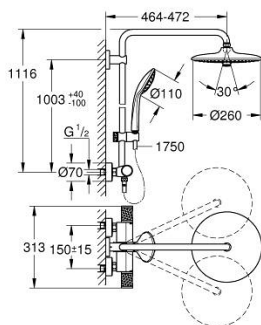

27 296 003 EUPHORIA SYSTEM 260 DOUCHESYSTEEM MET THERMOSTATISCHE KRAAN, WANDMONTAGE

PRODUCTOMSCHRIJVING (1/2)

- Kleur: chroom
- bestaande uit:
 - - horizontaal draaibare douchearm 450 mm
 - - opbouw thermostaat met Aquadimmerfunctie,
 - voor wisseling tussen hoofd- en handdouche
- hoofddouche Euphoria 260 (26 455)
- Straalsoorten: Rain, SmartRain, Jet
- maximale doorstroming (bij 3 bar): 16 l/min
- met kogelgewricht
- draaihoek $\pm 15^\circ$
- - handdouche Euphoria 110 Massage (27 221)
- Straalsoorten: Rain, Massage, SmartRain
- maximale doorstroming (bij 3 bar): 9,5 l/min
- in hoogte verstelbaar via glij-element
- doucheslang Silverflex 1750 mm 1/2" x 1/2" (28 388 001)
- maximale doorstroming van het systeem (bij 3 bar) : 16 l/min
- GROHE TurboStat: 2x sneller en 2x nauwkeuriger de gewenste temperatuur
- GROHE SafeStop: instelknop met veiligheidsblokkering bij 38°C
- GROHE SafeStop Plus optionele temperatuurbegrenzer op 43°C
- GROHE CoolTouch
- GROHE ProGrip met kartelstructuur
- GROHE DreamSpray: optimaal straalpatroon
- GROHE LongLife finish
- GROHE SprayDimmer: waterstroom verminderen zonder sproeigaatjes af te sluiten
- Flexible Installation - verstelbare bovenste bevestiging voor bestaande boorgaten
- Inner WaterGuide - binnenisolatie voor oppervlaktebescherming
- GROHE SpeedClean antikalksysteem
- TwistStop voorkomt het verdraaien van de slang
- geschikt voor combiketels met minimale capaciteit 18kW/h
- functioneert al bij een minimale doorstroming van 5 l/min.