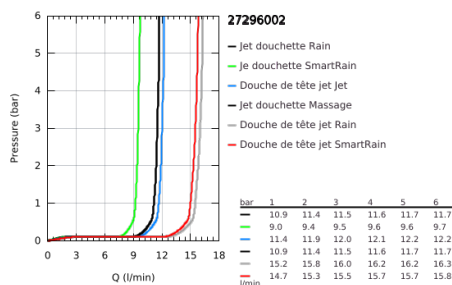

NORMS & APPROVALS NF - Classement E1/1 C2 A2 U3