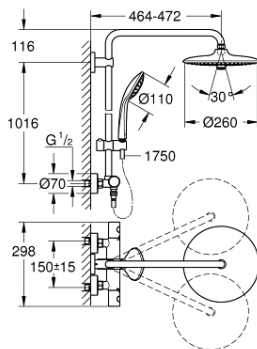

27 296 002 EUPHORIA SYSTEM 260 COLONNE DE DOUCHE AVEC MITIGEUR THERMOSTATIQUE

DESCRIPTION DU PRODUIT

- Colour: Chromé
- Composé de :
- Bras de douche de 450 mm orientable horizontalement
- Mitigeur thermostatique incluant fonction inverseur 2 sorties
- Permet le changement entre:
- Douche de tête Euphoria 260 (26 455 000)
- Types de jets : Pluie, SmartRain, Jet
- Avec rotule
- Angle de rotation $\pm 15^\circ$
- Douchette à main Euphoria 110 Massage (27 221 000)
- Types de jets : Pluie, SmartRain, Massage
- Curseur ajustable en hauteur
- Flexible Silverflex 1750 mm 1/2" x 1/2" (28 388)
- GROHE TurboStat Régulation de la température quasi-instantanée et sécurité anti-brûlures en cas de coupure d'eau froide
- GROHE Butée de sécurité butée de sécurité anti-brûlure
- GROHE SafeStop Plus Limiteur de température à 43°C (livré non monté)
- GROHE DreamSpray Débit d'eau uniforme pour tous les types de jets
- GROHE Finition Longue Durée
- GROHE SprayDimmer contrôle du débit
- Procédé anti-calcaire GROHE SpeedClean
- Conduits d'eau internes, longévité maximale
- Système anti-torsion
- Option : tablette GROHE EasyReach (26 362)