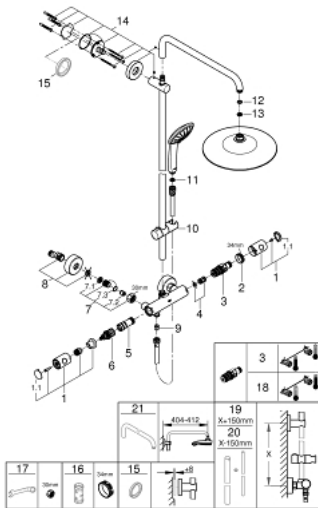

NORMS & APPROVALS NF - Classement E1/1 C2 A2 U3

27 296 002 EUPHORIA SYSTEM 260 COLONNE DE DOUCHE AVEC MITIGEUR THERMOSTATIQUE

PIÈCES DÉTACHÉES, octobre 2016 – now

- 1: Poignée métal 1/2" (Référence 47984000)
- 1.1: Plaque de recouvrement poignée (Référence 6458500M)
- 2: Bague de fixation (Référence 47743000)
- 3: Cartouche thermostatique compacte 1/2" (Référence 47439000)
- 4: Amortisseur acoustique (Référence 47398000)
- 5: conduite d'eau (Référence 47751000)
- 6: Aquadimmer (Référence 12433000)
- 7: Clapet anti-retours (Référence 47189000)
- 7.1: Filtre à impuretés (Référence 0726400M)
- 7.2: Clapet anti-retours (Référence 08565000)
- 7.3: Joint torique 17 x 2 (Référence 0305500M)
- 8: Raccord S mural (Référence 12662000)
- 9: Clapet anti-retours (Référence 08565000)
- 10: Curseur (Référence 12140000)
- 11: Filtre (Référence 0700200M)
- 12: Joint fibre 15x21 (Référence 0138900M)
- 13: Filtre (Référence 48007000)
- 14: Embout de barre (Référence 48279000)
- 15: Câle d'épaisseur (Référence 27180000)*
- 16: Clé (Référence 19332000)*
- 17: Clé spéciale (Référence 19377000)*
- 18: Cartouche GROHE TurboStat 1/2" (Référence 47175000)*
- 19: Rallonge pour colonne de douche (Référence 48053000)*
- 20: Rallonge pour colonne de douche (Référence 48054000)*
- 21: Bras pour colonne de douche (Référence 14047000)*