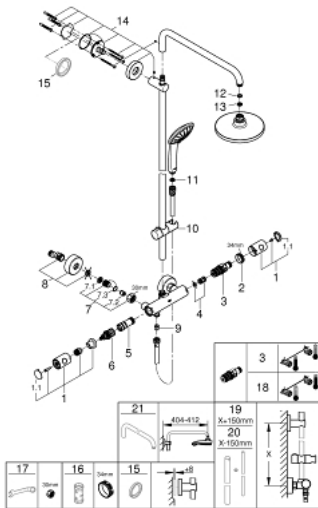

27 296 001 EUPHORIA SYSTEM 180 DOUCHESYSTEEM MET THERMOSTATISCHE MENGKRAAN

RESERVEONDERDELEN , juli 2017 – nu

- 1: Metalen greep (Bestelnummer 47984000)
- 1.1: Afdekkapje (Bestelnummer 6458500M)
- 2: Bevestigingsring (Bestelnummer 47743000)
- 3: Thermo- element 1/2" (Bestelnummer 47439000)
- 4: Geluiddemper (Bestelnummer 47398000)
- 5: Waterdoorvoer (Bestelnummer 47751000)
- 6: Aquadimmer (Bestelnummer 12433000)
- 7: Terugslagklep (Bestelnummer 47189000)
- 7.1: Vuilfilter (Bestelnummer 0726400M)
- 7.2: Terugslagklep (Bestelnummer 08565000)
- 7.3: O-Ring Ø17 x Ø2 (Bestelnummer 0305500M)
- 8: S-koppeling (Bestelnummer 12662000)
- 9: Terugslagklep (Bestelnummer 08565000)
- 10: Glijstuk (Bestelnummer 12140000)
- 11: Zeef (Bestelnummer 0700200M)
- 12: Dichting Ø18,5 x Ø12 x 2 (Bestelnummer 0138900M)
- 13: Zeef (Bestelnummer 48007000)
- 14: Glijstanghouder (Bestelnummer 48279000)
- 15: Opvulplaatje (Bestelnummer 27180000)*
- 16: Sleutel voor bovenstuk ¾ (Bestelnummer 19332000)*
- 17: Moersleutel, plat 30 mm voor opbouwkraanwerk, 34 mm voor thermostatische elementen (Bestelnummer 19377000)*
- 18: GROHE TurboStat cartouche 1/2" (Bestelnummer 47175000)*
- 19: Douchepijp (Bestelnummer 48053000)*
- 20: Douchepijp (Bestelnummer 48054000)*
- 21: Douche-arm voor douchesystemen (Bestelnummer 14047000)*

* Optionele accessoires