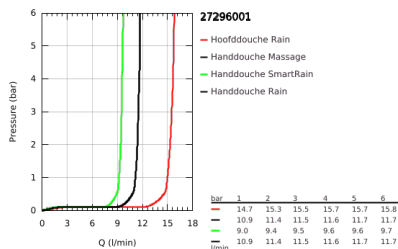

### PRODUCTOMSCHRIJVING

- Kleur: chroom
- bestaande uit:
  - - horizontaal draaibare douchearm 450 mm
  - - opbouw thermostaat met Aquadimmerfunctie,
  - voor wisseling tussen hoofd- en handdouche
  - hoofddouche Euphoria Cosmopolitan Ø 180 mm (27 491 000)
  - 1 straal: Rain
  - maximale doorstroming (bij 3 bar): 15,5 l/min
  - met kogelgewricht
  - draaihoek ±15°
  - - handdouche Euphoria 110 Massage (27 221)
  - maximale doorstroming (bij 3 bar) : 11,5 l/min
  - in hoogte verstelbaar via glij-element
  - doucheslang Silverflex 1750 mm 1/2" x 1/2" (28 388 001)
  - GROHE TurboStat: 2x sneller en 2x nauwkeuriger de gewenste temperatuur
  - GROHE SafeStop: instelknop met veiligheidsblokkering bij 38°C
  - GROHE SafeStop Plus optionele temperatuurbegrenzer op 43°C
  - GROHE DreamSpray: optimaal straalpatroon
  - GROHE LongLife finish
  - GROHE SpeedClean antikalksysteem
  - Inner WaterGuide - binnenisolatie voor oppervlaktebescherming
  - TwistStop voorkomt het verdraaien van de slang
  - geschikt voor combiketels met minimale capaciteit 18kW/h
  - functioneert vanaf een minimale doorstroming van 7 l/min.