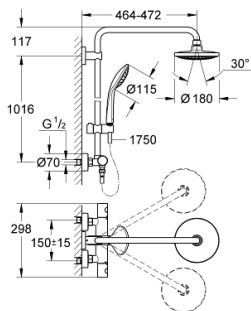

### PRODUCTOMSCHRIJVING

- Kleur: chroom
- bestaande uit:
  - - horizontaal draaibare douchearm 450 mm
  - - opbouw thermostaat met Aquadimmerfunctie,
  - voor wisseling tussen hoofd- en handdouche
  - hoofddouche Euphoria Cosmopolitan Ø 180 mm (27 491 000)
  - 1 straal: Rain
  - maximale doorstroming (bij 3 bar): 15,5 l/min
  - met kogelgewricht
  - draaihoek ±15°
  - - handdouche Euphoria 110 Massage (27 221)
  - maximale doorstroming (bij 3 bar) : 11,5 l/min
  - in hoogte verstelbaar via glij-element
  - doucheslang Silverflex 1750 mm 1/2" x 1/2" (28 388 001)
  - GROHE TurboStat: 2x sneller en 2x nauwkeuriger de gewenste temperatuur
  - GROHE SafeStop: instelknop met veiligheidsblokkering bij 38°C
  - GROHE SafeStop Plus optionele temperatuurbegrenzer op 43°C
  - GROHE DreamSpray: optimaal straalpatroon
  - GROHE LongLife finish
  - GROHE SpeedClean antikalksysteem
  - Inner WaterGuide - binnenisolatie voor oppervlaktebescherming
  - TwistStop voorkomt het verdraaien van de slang
  - geschikt voor combiketels met minimale capaciteit 18kW/h
  - functioneert vanaf een minimale doorstroming van 7 l/min.