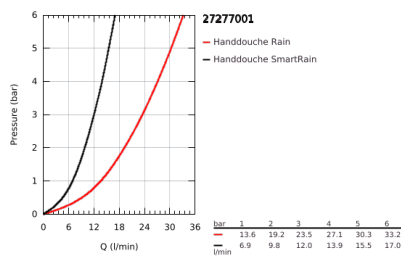

### PRODUCTOMSCHRIJVING

- Kleur: chroom
- bestaande uit:
  - handdouche Icon 145 mm (27 276 000)
  - - glijstang 900 mm (28 819 001)
  - met metalen wandhouders
  - doucheslang Silverflex 1750 mm 1/2" x 1/2" (28 388 001)
  - - kniestuk
  - GROHE DreamSpray: optimaal straalpatroon
  - GROHE LongLife finish
  - GROHE FastFixation Plus verstelbare afstand voor aanpassing op bestaande boorgaten
  - GROHE SpeedClean antikalksysteem
  - Inner WaterGuide - binnenisolatie voor oppervlaktebescherming
  - TwistStop voorkomt het verdraaien van de slang
  - geschikt voor doorstroomgeiser