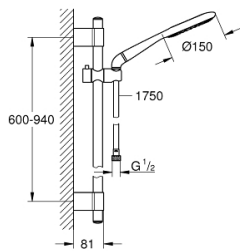

## 27 277 001 RAINSHOWER ICON 150 DOUCHESET 2 STRALEN

### PRODUCTOMSCHRIJVING

- Kleur: chroom
- bestaande uit:
  - handdouche Icon 145 mm (27 276 000)
  - - glijstang 900 mm (28 819 001)
  - met metalen wandhouders
  - doucheslang Silverflex 1750 mm 1/2" x 1/2" (28 388 001)
  - - kniestuk
  - GROHE DreamSpray: optimaal straalpatroon
  - GROHE LongLife finish
  - GROHE FastFixation Plus verstelbare afstand voor aanpassing op bestaande boorgaten
  - GROHE SpeedClean antikalksysteem
  - Inner WaterGuide - binnenisolatie voor oppervlaktebescherming
  - TwistStop voorkomt het verdraaien van de slang
  - geschikt voor doorstroomgeiser